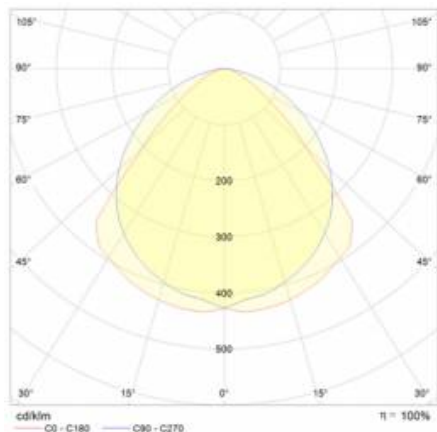

INDUSTRY 2 LED 1210MM 8600LM IP23 LS2 840 45° (61W)

DETAILIERTE PRODUKTKARTE

TABLE TECHNISCHE PARAMETER

Index:	973369	Material Optik:	PMMA
EAN:	5905963973369	Material Gehäuse:	verzinktes Stahlblech
Nennleistung der Leuchte [W]:	61	Farbe Gehäuse:	silber
Lichtstrom [lm]:	8600	Abmessungen (H/B/T/H) [mm]:	1210/137/70
Versorgungsspannung [V]:	220 - 240	IK-Stoßfestigkeitsgrad:	IK07
Frequenz:	50 - 60	IP-Schutzart:	IP23
Lichtausbeute [lm/W]:	141	Montage:	Anbau-, Hänge-
Energieeffizienzklasse:	C	Betriebstemperatur [°C]:	von -20 bis +40
Schutzklasse:	I	Kabeltyp:	5x2,5
Farbtemperatur [K]:	4000	Durch- verdrahtung:	LS2
Farb- wiedergabe- index (Ra) >:	80	Eigengewicht [kg]:	3.200
SDCM:	3	Die Anzahl der Geräteeinheiten:	1
Power Factor:	0.92	Garantie [Jahre]:	5
Lebensdauer LED L70B50 [h]:	96000	CE-Zertifikat:	165/2023
Lebensdauer LED L80B10 [h]:	61000	Anleitung:	Download PDF
Lebensdauer LED L90B10 [h]:	30000	Umwelterklärung (EPD):	852/2025
Abstrahl- winkel [°]:	45	Pliik LDT:	Download
Optik:	lineare Linse		

LIGHT CURVES