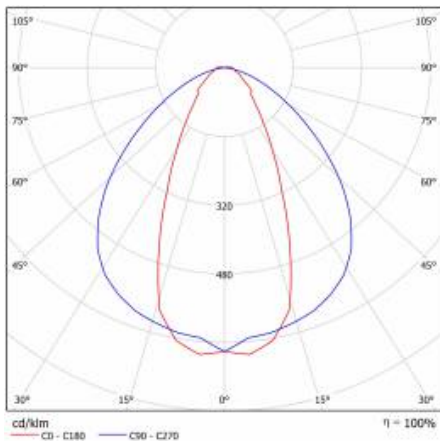

LINEA 3 LED 3360MM 7100LM LS2 5P 840 45D (51W)

FICHE DÉTAILLÉE DE PRODUIT

TABLEAU DES PARAMÈTRES TECHNIQUES

Référence:	974366	Matériau du corps du luminaire:	aluminium
Source de lumière:	Module LED	Couleur du corps du luminaire:	gris
Puissance nominale [W]:	48	Dimensions (H/L/P/S) [mm]:	3360/47/52
Puissance nominale du luminaire [W]:	51	Résistance aux chocs:	IK06
Tension d'alimentation nominale [V]:	220 - 240	Degré d'étanchéité:	IP40
Fréquence [Hz]:	50 - 60	Test au fil incandescent [° C]:	650
Flux lumineux du luminaire [lm]:	7100	Méthode de montage:	en saillie, en suspension
Efficacité lumineuse du luminaire [lm / W]:	139	Câblage traversant:	5x2,5
Classe énergétique:	C	Poids net du luminaire [kg]:	4.020
Classe de protection:	I	Garantie [ans]:	5
Température de couleur [K]:	4000	Type de catégorie:	systèmes
Indice de rendu des couleurs (Ra):	>80	Catégorie d'application:	industriel
SDMC:	≤ 3	Plage de tension alternative [V]:	198 - 264
Durée de vie de la LED L70B50 [h]:	117000	Plage de tension continue [V]:	176 - 280
Durée de vie de la LED L80B20 [h]:	74000	Sécurité photobiologique:	groupe de risque 1 (faible risque)
Durée de vie de la LED L90B10 [h]:	36000	Garantie [années]:	5
Matériel optique:	PMMA	Certificat CE:	169/2023
Optique:	45	Instructions d'installation:	Download PDF

COURBES LÉGÈRES