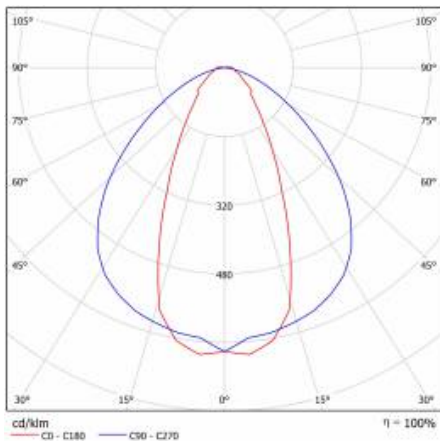

LINEA 3 LED 3360MM 15200LM LS2 5P 840 45D (108W)

FICHE DÉTAILLÉE DE PRODUIT

TABLEAU DES PARAMÈTRES TECHNIQUES

Référence:	974489	Matériau du corps du luminaire:	aluminium
Source de lumière:	Module LED	Couleur du corps du luminaire:	gris
Puissance nominale [W]:	102	Dimensions (H/L/P/S) [mm]:	3360/47/52
Puissance nominale du luminaire [W]:	108	Résistance aux chocs:	IK06
Tension d'alimentation nominale [V]:	220 - 240	Degré d'étanchéité:	IP40
Fréquence [Hz]:	50 - 60	Test au fil incandescent [° C]:	650
Flux lumineux du luminaire [lm]:	15200	Méthode de montage:	en saillie, en suspension
Efficacité lumineuse du luminaire [lm / W]:	141	Câblage traversant:	5x2,5
Classe énergétique:	C	Poids net du luminaire [kg]:	4.190
Classe de protection:	I	Garantie [ans]:	5
Température de couleur [K]:	4000	Type de catégorie:	systèmes
Indice de rendu des couleurs (Ra):	>80	Catégorie d'application:	industriel
SDMC:	≤ 3	Plage de tension alternative [V]:	198 - 264
Durée de vie de la LED L70B50 [h]:	117000	Plage de tension continue [V]:	176 - 280
Durée de vie de la LED L80B20 [h]:	74000	Sécurité photobiologique:	groupe de risque 1 (faible risque)
Durée de vie de la LED L90B10 [h]:	36000	Garantie [années]:	5
Matériel optique:	PMMA	Certificat CE:	36/2022
Optique:	45	Instructions d'installation:	Download PDF

COURBES LÉGÈRES