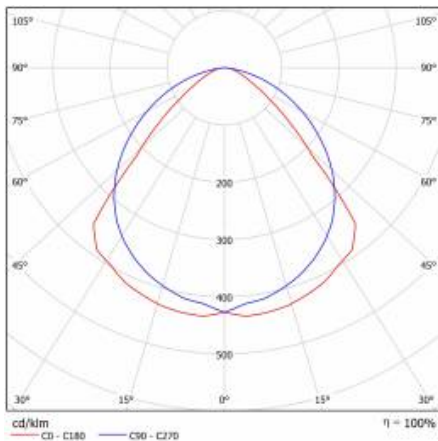

LINEA 3 LED 3360MM 10500LM LS2 5P 840 90D (76W)

FICHE DÉTAILLÉE DE PRODUIT

TABLEAU DES PARAMÈTRES TECHNIQUES

Référence:	974465	Matériau du corps du luminaire:	aluminium
Source de lumière:	Module LED	Couleur du corps du luminaire:	gris
Puissance nominale [W]:	72	Dimensions (H/L/P/S) [mm]:	3360/47/52
Puissance nominale du luminaire [W]:	76	Résistance aux chocs:	IK06
Tension d'alimentation nominale [V]:	220 - 240	Degré d'étanchéité:	IP40
Fréquence [Hz]:	50 - 60	Test au fil incandescent [° C]:	650
Flux lumineux du luminaire [lm]:	10500	Méthode de montage:	en saillie, en suspension
Efficacité lumineuse du luminaire [lm / W]:	138	Câblage traversant:	5x2,5
Classe énergétique:	C	Poids net du luminaire [kg]:	4.020
Classe de protection:	I	Garantie [ans]:	5
Température de couleur [K]:	4000	Type de catégorie:	systèmes
Indice de rendu des couleurs (Ra):	>80	Catégorie d'application:	industriel
SDMC:	≤ 3	Plage de tension alternative [V]:	198 - 264
Durée de vie de la LED L70B50 [h]:	117000	Plage de tension continue [V]:	176 - 280
Durée de vie de la LED L80B20 [h]:	74000	Sécurité photobiologique:	groupe de risque 1 (faible risque)
Durée de vie de la LED L90B10 [h]:	36000	Garantie [années]:	5
Matériel optique:	PMMA	Certificat CE:	36/2022
Optique:	90	Instructions d'installation:	Download PDF

COURBES LÉGÈRES