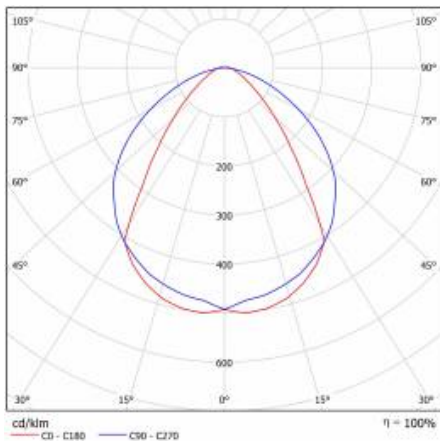

LINEA 3 LED 1680MM 7600LM LS2 5P 840 60D (54W)

FICHE DÉTAILLÉE DE PRODUIT

TABLEAU DES PARAMÈTRES TECHNIQUES

Référence:	974205	Matériau du corps du luminaire:	aluminium
Source de lumière:	Module LED	Couleur du corps du luminaire:	gris
Puissance nominale [W]:	51	Dimensions (H/L/P/S) [mm]:	1680/47/52
Puissance nominale du luminaire [W]:	54	Résistance aux chocs:	IK06
Tension d'alimentation nominale [V]:	220 - 240	Degré d'étanchéité:	IP40
Fréquence [Hz]:	50 - 60	Test au fil incandescent [° C]:	650
Flux lumineux du luminaire [lm]:	7600	Méthode de montage:	en saillie, en suspension
Efficacité lumineuse du luminaire [lm / W]:	141	Câblage traversant:	5x2,5
Classe énergétique:	C	Poids net du luminaire [kg]:	2.200
Classe de protection:	I	Garantie [ans]:	5
Température de couleur [K]:	4000	Type de catégorie:	systèmes
Indice de rendu des couleurs (Ra):	>80	Catégorie d'application:	industriel
SDMC:	≤ 3	Plage de tension alternative [V]:	198 - 264
Durée de vie de la LED L70B50 [h]:	117000	Plage de tension continue [V]:	176 - 280
Durée de vie de la LED L80B20 [h]:	74000	Sécurité photobiologique:	groupe de risque 1 (faible risque)
Durée de vie de la LED L90B10 [h]:	36000	Garantie [années]:	5
Matériel optique:	PMMA	Certificat CE:	169/2023
Optique:	60	Instructions d'installation:	Download PDF

COURBES LÉGÈRES