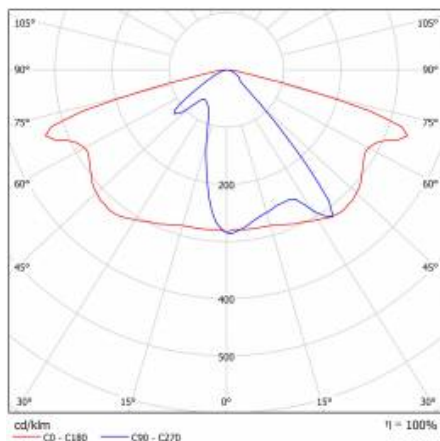

ASTRA LED BASIC 6500LM 857 IP66 I CL. SP10KV 51W

FICHE DÉTAILLÉE DE PRODUIT

TABLEAU DES PARAMÈTRES TECHNIQUES

Référence:	664724	Résistance aux chocs:	IK08
Source de lumière:	Module LED	Couleur du corps du luminaire:	gris
Puissance nominale du luminaire [W]:	51	Méthode de montage:	latéral, maximal
Flux lumineux du luminaire [lm]:	6500	Température de travail [° C]:	de -15 à +35
Efficacité lumineuse du luminaire [lm / W]:	153	Réglage de l'angle d'éclairage [°]:	od -5 do +15
Classe énergétique:	D	Zone de résistance au vent [m2]:	0.018
Classe de protection:	I	Câble - type:	H07RN-F
Température de couleur [K]:	5700	Câble - longueur [m]:	0.50
Indice de rendu des couleurs (Ra):	>80	Sécurité supplémentaire:	10
SDMC:	≤ 3	Nombre de pièces sur une palette [pcs]:	62
Facteur de puissance:	0.93	Poids net du luminaire [kg]:	1.900
Matériau du diffuseur:	PC	Garantie [ans]:	3
Type de diffuseur:	matrice lenticulaire	Type de catégorie:	rue et route
Couleur du diffuseur:	transparent	Durée de vie de la LED L70B50 [h]:	122000
Matériel optique:	PC	Durée de vie de la LED L80B20 [h]:	77000
Optique:	matrice lenticulaire	Durée de vie de la LED L90B10 [h]:	36000
Dimensions (H/L/P/S) [mm]:	640/113/233	Type de diffusion:	de rue
Dimensions de montage [mm]:	Ø64	Instructions d'installation:	Download PDF
Matériau du corps du luminaire:	PP 35%GF	Certificat CE:	54/2021
Degré d'étanchéité:	IP66		

COURBES LÉGÈRES