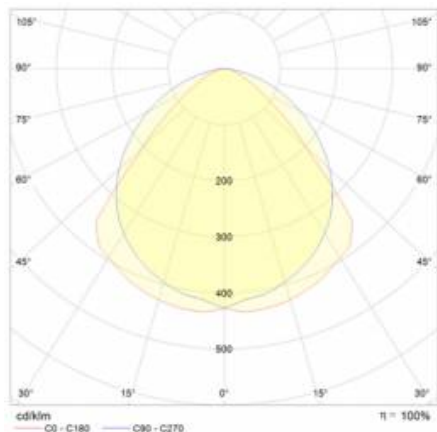

INDUSTRY 2 LED 1210MM 7000LM IP23 LS1 840 90° (45W)

DETAILIERTE PRODUKTKARTE

TABLE TECHNISCHE PARAMETER

Index:	672002	Optik:	lineare Linse
EAN:	5905963672002	Material Optik:	PMMA
Nennleistung der Leuchte [W]:	45	Material Gehäuse:	verzinktes Stahlblech
Lichtstrom [lm]:	7000	Farbe Gehäuse:	silber
Versorgungsspannung [V]:	220 - 240	Abmessungen (H/B/T/H) [mm]:	1210/137/70
Frequenz:	50 - 60	IK-Stoßfestigkeitsgrad:	IK07
Lichtausbeute [lm/W]:	153	IP-Schutzart:	IP23
Energieeffizienzklasse:	C	Montage:	Anbau-, Hänge-
Schutzklasse:	I	Betriebstemperatur [°C]:	von -20 bis +35
Farbtemperatur [K]:	4000	Durch- verdrahtung:	LS1
Farb- wiedergabe- index (Ra) >:	80	Eigengewicht [kg]:	3
SDCM:	3	Die Anzahl der Geräteeinheiten:	1
Power Factor:	0.92	Garantie [Jahre]:	5
Lebensdauer LED L70B50 [h]:	100000	CE-Zertifikat:	165/2023
Lebensdauer LED L80B10 [h]:	62000	Anleitung:	Download PDF
Lebensdauer LED L90B10 [h]:	31000	Umwelterklärung (EPD):	852/2025
Abstrahl- winkel [°]:	90	Pliik LDT:	Download

LIGHT CURVES