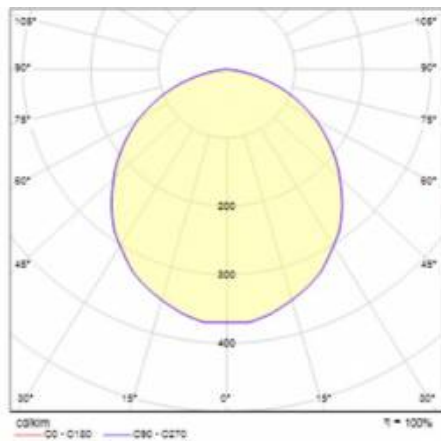

RQ 160 LED PLUS P 2300LM DALI 830 IP44/20 II SCHUTZKLASSE MAT (21W)

DETAILLIERTE PRODUKTKARTE

TABLE TECHNISCHE PARAMETER

Index:	571558	Abmessungen (H/B/T/H) [mm]:	162/70
EAN:	5905963571558	Einbaumaße [mm]:	ø150
Nennleistung der Leuchte [W]:	22	IK-Stoßfestigkeitsgrad:	IK08
Versorgungsspannung [V]:	220 - 240	IP-Schutzart:	IP44/20
Frequenz:	50 - 60	Montage:	Einbau
Lichtstrom [lm]:	2300	Betriebstemperatur [°C]:	od -20 do +35
Lichtausbeute [lm/W]:	105	Steuerung:	DALI
Energieeffizienzklasse:	E	Eigengewicht [kg]:	0.340
Schutzklasse:	II	Kategorietyp:	Downlight
Farbtemperatur [K]:	3000	Lebensdauer LED L70B50 [h]:	132000
Farb- wiedergabe- index (Ra) >:	80	Lebensdauer LED L80B10 [h]:	84000
SDCM:	3	Lebensdauer LED L90B10 [h]:	42000
Power Factor:	0.99	DIMM DALI:	ja
Abstrahl- winkel [°]:	110	Photobiologische Sicherheit:	RG0 - risikofreie Gruppe
Material Diffusor:	PC	Garantie [Jahre]:	5
Typ Diffusor:	matt	CE-Zertifikat:	322/2023
Material Gehäuse:	ABS	Anleitung:	Download PDF
Farbe Gehäuse:	weiss	Plik LDT:	Download

LIGHT CURVES