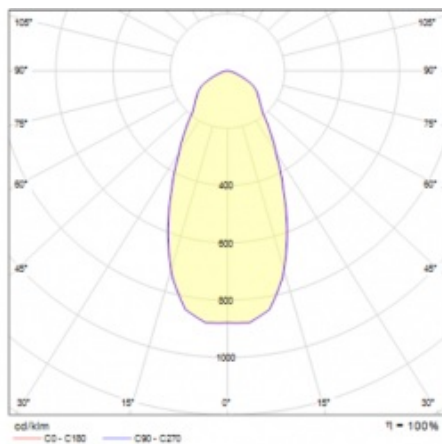

DETAILIERTE PRODUKTKARTE

TABLE TECHNISCHE PARAMETER

Index:	967931	IP-Schutzart:	IP66
Lichtquelle:	LED	Montage:	Anbau-, Hänge-
Leistung [W]:	146	Kabellänge [m]:	0.30
Nennleistung der Leuchte [W]:	148	Abmessungen der einzelnen Verpackung [mm]:	140/350/350
Versorgungsspannung [V]:	220 - 240	Eigengewicht [kg]:	2.330
Frequenz:	50 - 60	Garantie [Jahre]:	5
Lichtstrom [lm]:	23000	Wechselspannungsbereich [V]:	198 – 264
Lichtausbeute [lm/W]:	155	Gleichspannungsbereich [V]:	176 – 280
Energieeffizienzklasse:	C	Die Anzahl der Geräteeinheiten:	1
Schutzklasse:	I	Lebensdauer LED L70B50 [h]:	107000
Farbtemperatur [K]:	4000	Lebensdauer LED L80B20 [h]:	65000
Farb- wiedergabe- index (Ra) >:	80	Lebensdauer LED L90B10 [h]:	32000
SDCM:	3	Betriebstemperatur [°C]:	von -25 bis +50
Power Factor:	0.95	Kategorietyp:	high-bay und low-bay
Abstrahl- winkel [°]:	55	ETIM klasse:	EC001716
Überspannungsschutz [kV]:	4	Photobiologische Sicherheit:	Risikogruppe 1 (geringes Risiko)
Material Diffusor:	PC	Garantie [Jahren]:	5
Typ Diffusor:	transparent	CE-Zertifikat:	156/2023
Farbe Diffusor:	transparent	PZH-Zertifikat:	B-BK-60212-0481/21
Material Gehäuse:	Aluminium pulverbeschichtet	Umwelterklärung (EPD):	816/2025
Farbe Gehäuse:	grau	Anleitung:	Download PDF
Abmessungen (H/B/T/H) [mm]:	107/320	Pliik LDT:	Download
IK-Stoßfestigkeitsgrad:	IK08		

LIGHT CURVES