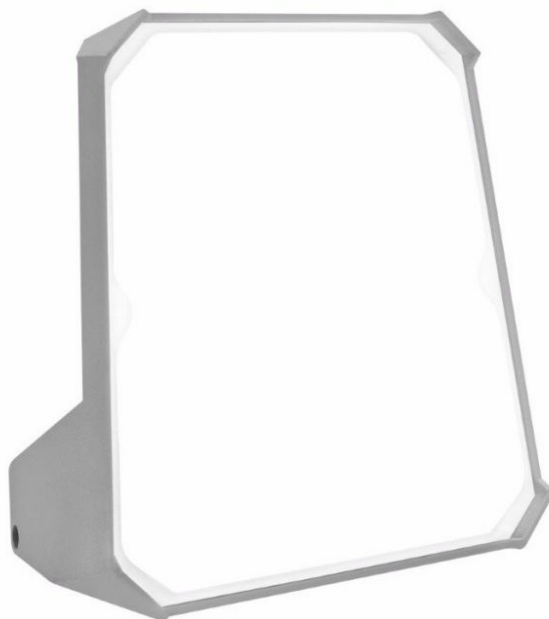

MAGNUM FUTURE 1600LM 120ST UN I-SCHUKO

FICHE DÉTAILLÉE DE PRODUIT

PARAMÈTRES TECHNIQUE

Référence:	256943
Degré d'étanchéité:	IP54
Résistance aux chocs:	IK10
Puissance nominale [W]:	20
Tension d'alimentation nominale [V]:	220-240
Flux lumineux du luminaire [lm]*:	1600
Classe de protection:	II
Température de couleur [K]:	4000
Angle d'éclairage [°]:	120
Matériau du diffuseur:	PC

CARACTÉRISTIQUES DU PRODUIT

Projecteur LED compact et léger pour usage professionnel. Il fournit un éclairage directionnel uniforme et stable. Fabriqué en polypropylène résistant aux chocs (PP). Diffuseur antireflet qui, malgré sa surface mate, transmet jusqu'à 80% de la lumière émise par les diodes. La taille plus petite et la conception compacte le rendent facile à transporter. Il est équipé d'un bras mobile multi-positions faisant également office de crochet. Support de montage polyvalent inclus.

Il peut être monté sur un Future Stand, augmentant considérablement la portée et le confort d'utilisation.

APPLICATION

Il est utilisé comme lampe de travail : éclairage du lieu de travail, du chantier. Sa petite taille et sa conception compacte le rendent plus confortable à transporter. Luminaire conçu pour les applications extérieures, industrielles ou autres où un IRC < 80 est autorisé par les normes d'éclairage.