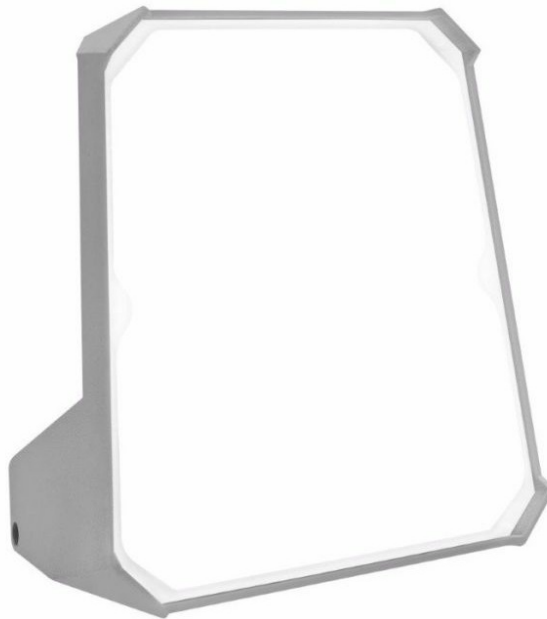

MAGNUM FUTURE 20W 120ST DK

SZCZEGÓŁOWA KARTA PRODUKTU

PARAMETRY TECHNICZNE

Indeks:	248481
Stopień szczelności:	IP44
Odporność na uderzenia:	IK10
Moc nominalna [W]:	20
Temperatura barwowa [K]:	4000
Strumień świetlny oprawy [lm]*:	2300
Znamionowe napięcie zasilania [V]:	220-240
Klasa ochronności:	II
Materiał korpusu oprawy:	PP
Kolor korpusu oprawy:	szary

CHARAKTERYSTYKA

Kompaktowy i lekki naświetlacz LED do zastosowań profesjonalnych. Zapewnia równomierne i stabilne oświetlenie kierunkowe. Wykonany z wytrzymałego na uderzenia polipropylenu (PP). Antyodbłaskowy klosz wykonany z poliwęglanu PC przepuszcza do 80% światła emitowanego przez LED. Mniejszy rozmiar i kompaktowa konstrukcja sprawia, że jest wygodniejszy w transporcie. Posiada ruchome, wielopozycyjne ramię będące jednocześnie hakiem. Uniwersalny uchwyt mocujący w komplecie. Istnieje możliwość montażu na statywie Future Stand, znacząco zwiększając zakres i komfort użytkowania.

ZASTOSOWANIE

Znajduje zastosowanie jako lampa robocza do oświetlania miejsca pracy, warsztatu czy garażu.

MAGNUM FUTURE 20W 120ST DK

SZCZEGÓŁOWA KARTA PRODUKTU

TABELA PARAMETRÓW TECHNICZNYCH

Źródło światła:	moduł LED	Stopień szczelności:	IP44
Moc nominalna [W]:	20	Rodzaj wtyczki:	DK
Temperatura barwowa [K]:	4000	Przewód - długość [m]:	3
Strumień świetlny oprawy [lm]:	2300	Waga netto oprawy [kg]:	0.900
Znamionowe napięcie zasilania [V]:	220-240	Indeks:	248481
Klasa ochronności:	II	Kategoria typ:	naświetlacze miejsca pracy
Kąt świecenia [°]:	120	Wymiary (W/S/G/Z) [mm]:	192/193/123
Materiał klosza:	PC	Klasa energetyczna:	D
Rodzaj klosza:	mrożony	Klasa ETIM:	EC000347
Materiał korpusu oprawy:	PP	Certyfikat CE:	173/2023
Kolor korpusu oprawy:	szary	Instrukcja:	Pobierz PDF
Odporność na uderzenia:	IK10		