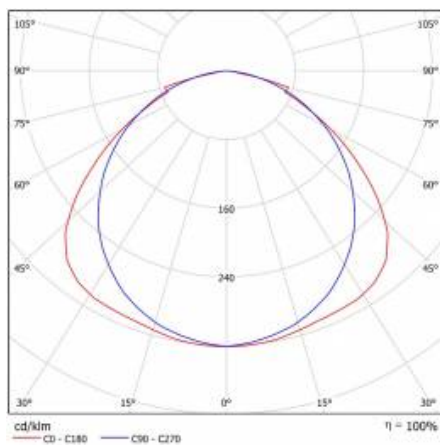

INDO LED EVO P 3700 LM PLX 840 (34 W)

DETAILIERTE PRODUKTKARTE

TABLE TECHNISCHE PARAMETER

Index:	380969	Material Diffusor:	PMMA
EAN:	5905963380969	Typ Diffusor:	OPAL
Lichtquelle:	LED modul	Material Gehäuse:	pulverbeschichteter Stahl
Leistung [W]:	34	Farbe Gehäuse:	weiss
Nennleistung der Leuchte [W]:	36.80	Abmessungen (H/B/T/H) [mm]:	106/595/595
Versorgungsspannung [V]:	220-240	IK-Stoßfestigkeitsgrad:	IK07
Frequenz:	50 - 60	IP-Schutzart:	IP20
Lichtstrom [lm]:	3700	Montage:	Einbau
Lichtausbeute [lm/W]:	100	Betriebstemperatur [°C]:	von -20 bis +35
Energieeffizienzklasse:	E	Kategorietyp:	raster
Schutzklasse:	I	Wechselspannungsbereich [V]:	198 – 264
Farbtemperatur [K]:	4000	Lebensdauer LED L70B50 [h]:	50 000
Farb- wiedergabe- index:	>80	ETIM klasse:	EC002892
SDCM:	≤ 3	Photobiologische Sicherheit:	Risikogruppe 1 (geringes Risiko)
Power Factor:	0.96	Anleitung:	Download PDF

LIGHT CURVES