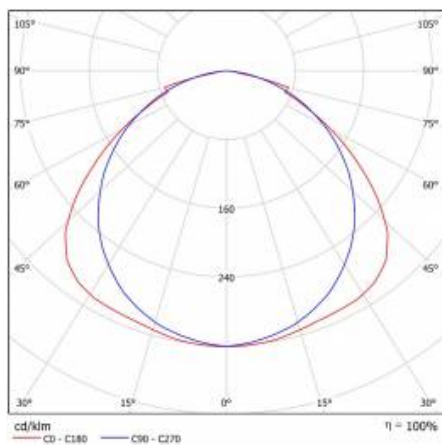

INDO LED EVO P 3450LM PLX 830 (34W)

DETAILIERTE PRODUKTKARTE

TABLE TECHNISCHE PARAMETER

Index:	380952	Material Diffusor:	PMMA
EAN:	5905963380952	Typ Diffusor:	OPAL
Lichtquelle:	LED modul	Material Gehäuse:	pulverbeschichteter Stahl
Leistung [W]:	34	Farbe Gehäuse:	weiss
Nennleistung der Leuchte [W]:	36.80	Abmessungen (H/B/T/H) [mm]:	106/595/595
Versorgungsspannung [V]:	220-240	IK-Stoßfestigkeitsgrad:	IK07
Frequenz:	50 - 60	IP-Schutzart:	IP20
Lichtstrom [lm]:	3450	Montage:	Einbau
Lichtausbeute [lm/W]:	93	Betriebstemperatur [°C]:	von -20 bis +35
Energieeffizienzklasse:	E	Kategorietyp:	raster
Schutzklasse:	I	Wechselspannungsbereich [V]:	198 – 264
Farbtemperatur [K]:	3000	Lebensdauer LED L70B50 [h]:	50 000
Farb- wiedergabe- index:	>80	ETIM klasse:	EC002892
SDCM:	≤ 3	Photobiologische Sicherheit:	Risikogruppe 1 (geringes Risiko)
Power Factor:	0.96	Anleitung:	Download PDF

LIGHT CURVES