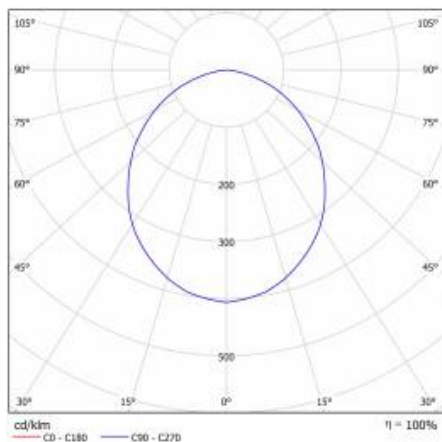

NECTRA LITE 14W 1330LM IP44

DETAILIERTE PRODUKTKARTE

TABLE TECHNISCHE PARAMETER

Index:	502606	IP-Schutzart:	IP44/20
EAN:	5905963502606	Betriebstemperatur [°C]:	von -20 bis +40
Leistung [W]:	14	Kategorietyp:	Downlight
Nennleistung der Leuchte [W]:	14	Kategorie der Anwendung:	Bildung und Wissen, HoReCa, kommerzielle Einrichtungen
Lichtstrom [lm]:	1330	Montage:	Einbau
Lichtausbeute [lm/W]:	95	Lebensdauer LED L70B50 [h]:	30000
Energieeffizienzklasse:	E	Lebensdauer LED L80B10 [h]:	20000
Schutzklasse:	II	Photobiologische Sicherheit:	RG0 - risikofreie Gruppe
Farbtemperatur [K]:	4000	Garantie [Jahre]:	5
Farb- wiedergabe- index (Ra) >:	80	CE-Zertifikat:	346/2023
Typ Diffusor:	OPAL	Umwelterklärung (EPD):	944/2026
Material Gehäuse:	PC	Anleitung:	Download PDF
Farbe Gehäuse:	weiss	ISO Zertifikat:	9001:2015. 14001:2015. 45001:2018. 50001:2018
Abmessungen (H/B/T/H) [mm]:	145/66	Pliik LDT:	Download
Einbaumaße [mm]:	120x130		

LIGHT CURVES

Erstellungsdatum der Karte: 29 April 2026

Der Hersteller behält sich das Recht vor, Produktverbesserungen und Designänderungen oder Modernisierung in den Produkten vorzunehmen. * Parametertoleranz beträgt +/- 10 %Das Produktdatenblatt ist kein kommerzielles Angebot.

Dieses Produkt unterliegt dem Recycling von elektrischen und elektronischen Geräten(WEEE)

Zertifikat CE - Nr: 346/2023

Lena Lighting S.A.
ul. Kórnicka 52, 63-000 Środa Wielkopolska
tel. +48 61 28 60 333 (Pn-Pt, 8-16), e-mail: hello@lenalighting.pl, www.lenalighting.pl