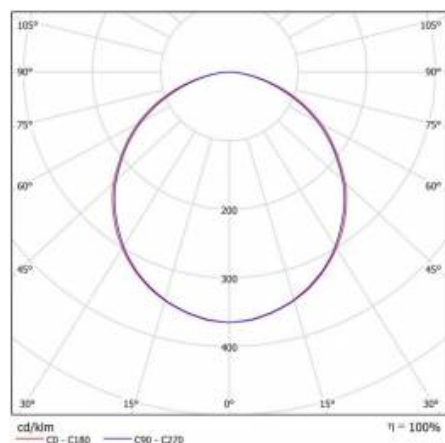

PROXIMA SMD LED 24W WEISS NOT3°1H 3000K

DETAILLIERTE PRODUKTKARTE

TABLE TECHNISCHE PARAMETER

Index:	546068	Farbe Gehäuse:	weiss
EAN:	5905963546068	Abmessungen (H/B/T/H) [mm]:	ø390/95
Lichtquelle:	LED modul	IK-Stoßfestigkeitsgrad:	IK10
Nennleistung der Leuchte [W]:	29	IP-Schutzart:	IP65/54
Versorgungsspannung [V]:	220-240	Montage:	Anbau
Frequenz:	50 - 60	Betriebstemperatur [°C]:	von 0 bis +35
Lichtstrom [lm]:	2150	Notfall- beleuchtung [h]:	1
Lichtausbeute [lm/W]:	74	Menge auf der Palette [Stück]:	60
Energieeffizienzklasse:	F	Eigengewicht [kg]:	1.700
Schutzklasse:	I	Kategorietyp:	Deckenlampe
Farbtemperatur [K]:	3000	Lebensdauer LED L70B50 [h]:	110000
Farb- wiedergabe- index (Ra) >:	80	Lebensdauer LED L80B20 [h]:	72000
Power Factor:	0.90	Lebensdauer LED L90B10 [h]:	36000
Abstrahl- winkel [°]:	120	Garantie [Jahre]:	2 / 0.5 (bateria)
Material Diffusor:	PC	CE-Zertifikat:	387/2023
Typ Diffusor:	OPAL	Anleitung:	Download PDF
Material Gehäuse:	PP		

LIGHT CURVES

Erstellungsdatum der Karte: 27 October 2025

Der Hersteller behält sich das Recht vor, Produktverbesserungen und Designänderungen oder Modernisierung in den Produkten vorzunehmen. * Parametertoleranz beträgt +/- 10 %Das Produktdatenblatt ist kein kommerzielles Angebot.

Dieses Produkt unterliegt dem Recycling von elektrischen und elektronischen Geräten(WEEE)

Zertifikat CE - Nr: 387/2023

Lena Lighting S.A.
ul. Kórnicka 52, 63-000 Środa Wielkopolska
tel. +48 61 28 60 333 (Pn-Pt, 8-16), e-mail: hello@lenalighting.pl, www.lenalighting.pl