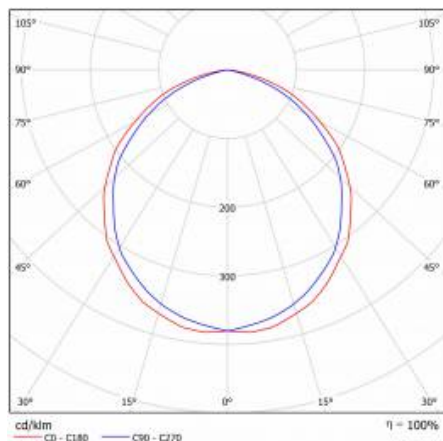

PORTAL EVO LED HV 6W PC MLECZNY Z CZ. ZMIERZCHU ZEWNĘTRZNYM 4000K

SZCZEGÓŁOWA KARTA PRODUKTU

TABELA PARAMETRÓW TECHNICZNYCH

Moc nominalna [W]:	6	Materiał korpusu:	PP
Źródło światła:	moduł LED	Kolor korpusu:	biały
Temperatura barwowa [K]:	4000	Wymiary (W/S/G/Z) [mm]:	280/185/55
Strumień świetlny oprawy [lm]:	440	Odporność na uderzenia:	IK08
Moc znamionowa oprawy [W]:	7	Stopień szczelności:	IP54
Znamionowe napięcie zasilania [V]:	220-240	Sposób montażu:	natynkowy
Rodzaj klosza:	OPAL	Temperatura pracy [°C]:	od -20 do +35
Częstotliwość [Hz]:	50-60	Waga netto [kg]:	0.570
Czujnik zmierzchu:	tak	Gwarancja [lata]:	3
Skuteczność świetlna oprawy [lm/W]:	63	Certyfikat CE:	404/2023
Klasa energetyczna:	G	Indeks:	199684/HV
Klasa ochronności:	I	EAN:	5905963199684
Wskaźnik oddawania barw (Ra):	>80	Kategoria typ:	plafony
Współczynnik mocy:	0.53	Klasa ETIM:	EC002892
Żywotność LED L70B50 [h]:	50000	Bezpieczeństwo fotobiologiczne:	grupa ryzyka 1 (niskie ryzyko)
Kąt świecenia [°]:	120	Instrukcja:	Pobierz PDF
Materiał klosza:	PC		

KRZYWA ŚWIATŁOŚCI

Data utworzenia karty: 19 marzec 2025

Producent zastrzega sobie prawo do zmian w toku udoskonalenia produktów oraz do zmian konstrukcyjnych lub modernizacji w prezentowanym produkcie. Oprawa spełnia warunki dyrektywy unijnej ROHS 2001/65/UE. Karta techniczna produktu nie jest ofertą handlową. *Tolerancja parametru wynosi +/- 10%.

Ten produkt podlega zasadom recyklingu sprzętu elektrycznego i elektronicznego

Certyfikat CE - Nr: 404/2023

Lena Lighting S.A.
ul. Kórnicka 52, 63-000 Środa Wielkopolska
tel. +48 61 28 60 400 (Pn-Pt, 8-16), e-mail: kontakt@lenalighting.pl, www.lenalighting.pl