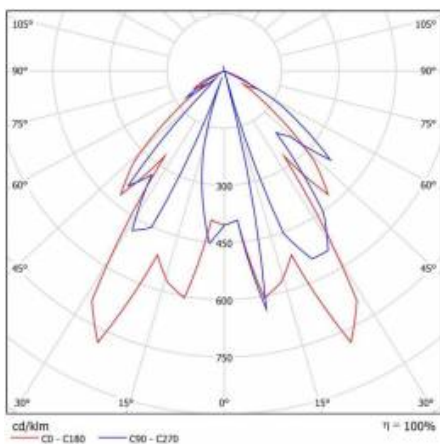

OVAL LED 3W SIMETAL POPIELATY 4000K

SZCZEGÓŁOWA KARTA PRODUKTU

TABELA PARAMETRÓW TECHNICZNYCH

Źródło światła:	moduł LED	Kolor korpusu:	popielaty
Moc nominalna [W]:	2.50	Wymiary (W/S/G/Z) [mm]:	125/170/105
Moc znamionowa oprawy [W]:	3	Wymiary montażowe [mm]:	110
Znamionowe napięcie zasilania [V]:	220-240	Odporność na uderzenia:	IK06
Częstotliwość [Hz]:	50-60	Stopień szczelności:	IP44/40
Strumień świetlny oprawy [lm]:	210	Sposób montażu:	natynkowy
Skuteczność świetlna oprawy [lm/W]:	70	Temperatura pracy [°C]:	od -20 do +35
Klasa energetyczna:	G	Waga netto [kg]:	0.500
Klasa ochrony:	II	Gwarancja [lata]:	5
Temperatura barwowa [K]:	4000	Certyfikat CE:	400/2023
Wskaźnik oddawania barw (Ra):	>80	Indeks:	233067
Żywotność LED L70B50 [h]:	80 000	EAN:	5905963233067
Kąt świecenia [°]:	120	Kategoria typ:	plafony
Materiał klosza:	szkło	Kategoria zastosowanie:	parkingi i ścieżki rowerowe
Rodzaj klosza:	PRM	Moc znamionowa oprawy Omin [W]:	3
Materiał korpusu:	PP	Instrukcja:	Pobierz PDF

KRZYWA ŚWIATŁOŚCI

Data utworzenia karty: 28 styczeń 2022

Producent zastrzega sobie prawo do zmian w toku udoskonalenia produktów oraz do zmian konstrukcyjnych lub modernizacji w prezentowanym produkcie. Oprawa spełnia warunki dyrektywy unijnej ROHS 2001/65/UE. Karta techniczna produktu nie jest ofertą handlową. *Tolerancja parametru wynosi +/- 10%.

Ten produkt podlega zasadom recyklingu sprzętu elektrycznego i elektronicznego

Certyfikat CE - Nr:400/2023

Lena Lighting S.A.
ul. Kórnicka 52, 63-000 Środa Wielkopolska
tel. +48 61 28 60 400 (Pn-Pt, 8-16), e-mail: kontakt@lenalighting.pl, www.lenalighting.pl