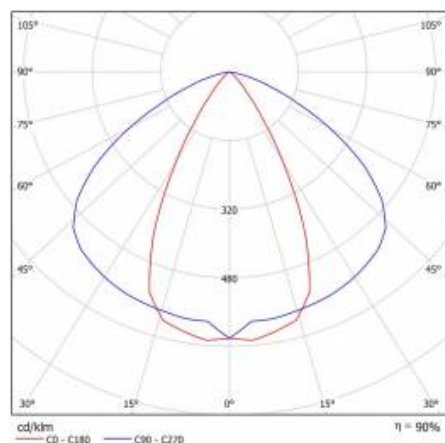

TUBE LED EVO 2 14W 4000K LS1 60 MEDIUM BEAM

SZCZEGÓŁOWA KARTA PRODUKTU

TABELA PARAMETRÓW TECHNICZNYCH

Źródło światła:	moduł LED	Materiał korpusu:	PC
Moc nominalna [W]:	14	Kolor korpusu:	srebrny
Moc znamionowa oprawy [W]:	16	Wymiary (W/S/G/Z) [mm]:	42/45/785
Znamionowe napięcie zasilania [V]:	220-240	Wymiary montażowe [mm]:	767
Częstotliwość [Hz]:	50-60	Odporność na uderzenia:	IK08
Strumień świetlny oprawy [lm]:	1700	Stopień szczelności:	IP65
Skuteczność świetlna oprawy [lm/W]:	121	Sposób montażu:	natynkowy, zwieszany
Klasa energetyczna:	E	Okablowanie przelotowe:	LS1
Klasa ochrony:	II	Waga netto [kg]:	0.800
Temperatura barwowa [K]:	4000	Gwarancja [lata]:	5
Wskaźnik oddawania barw (Ra) >:	80	Certyfikat CE:	226/2023
SDCM:	3	Indeks:	269110
Współczynnik mocy:	0.92	EAN:	5905963269110
Żywotność LED L70B50 [h]:	50000	Kategoria typ:	Belki oświetleniowe
Rodzaj klosza:	transparentny	Instrukcja:	Pobierz PDF
Materiał optyki:	PMMA	Plik LDT:	Pobierz
Optyka:	soczewka liniowa		

KRZYWA ŚWIATŁOŚCI