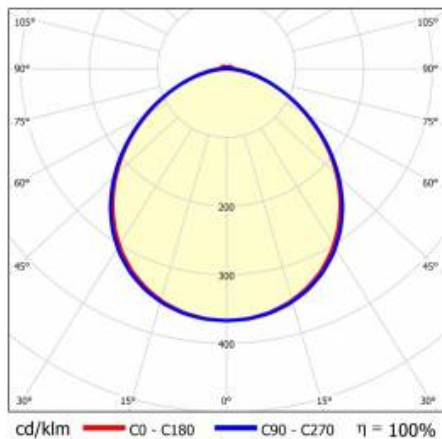

LINEA S LED ECO 3528MM 23350LM 840 IP40 105D (143W)

DETAILLIERTE PRODUKTKARTE

TABLE TECHNISCHE PARAMETER

Index:	594366	Montage:	Anbau-, Hänge-
EAN:	5905963594366	Betriebstemperatur [°C]:	von -20 bis +35
Lichtquelle:	LED	Menge auf der Palette [Stück]:	100
Nennleistung der Leuchte [W]:	143	Eigengewicht [kg]:	6.150
Versorgungsspannung [V]:	220-240	Wechselspannungsbereich [V]:	198-264
Frequenz:	50-60	Gleichspannungsbereich [V]:	176-280
Lichtstrom [lm]:	23350	Verteilungstyp:	symmetrisch
Lichtausbeute [lm/W]:	163	Lebensdauer LED L70B50 [h]:	150000
Energieeffizienzklasse:	B	Lebensdauer LED L80B20 [h]:	100000
Schutzklasse:	I	Lebensdauer LED L90B10 [h]:	45000
Farbtemperatur [K]:	4000	Photobiologische Sicherheit:	Risikogruppe 1 (geringes Risiko)
Farb- wiedergabe- index (Ra) >:	80	Garantie [Jahre]:	5
Abstrahl- winkel [°]:	105	CE-Zertifikat:	106/2024
Material Diffusor:	PC	ENEC-Zertifikat:	0331/ENEC/23
Typ Diffusor:	Linsenmatrix	HACCP:	852/2004
Material Gehäuse:	beschichtetem Stahl	Anleitung:	Download PDF
Farbe Gehäuse:	RAL9010	Umwelterklärung (EPD):	852/2025
Abmessungen (H/B/T/H) [mm]:	3528/53/54	D - Zeichen:	ja
IK-Stoßfestigkeitsgrad:	IK03	ISO Zertifikat:	9001:2015, 14001:2015, 45001:2018, 50001:2018
IP-Schutzart:	IP40	Plik LDT:	Download

LIGHT CURVES