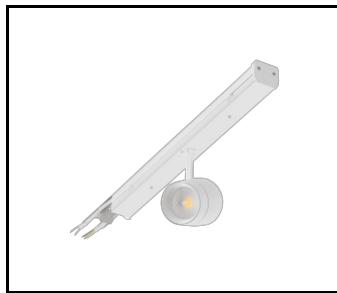

LINEA S LED ECO 588mm - 1xEXPO
ADJUST 2050lm zoom 22-55st. Weiss
840 20W (594472)

Erstellungsdatum der Karte: 25 Juli 2024

Der Hersteller behält sich das Recht vor, Produktverbesserungen und Designänderungen oder Modernisierung in den Produkten vorzunehmen. * Parametertoleranz beträgt +/- 10 %Das Produktdatenblatt ist kein kommerzielles Angebot.

Dieses Produkt unterliegt dem Recycling von elektrischen und elektronischen Geräten(WEEE)

Zertifikat CE - Nr: 62/2024