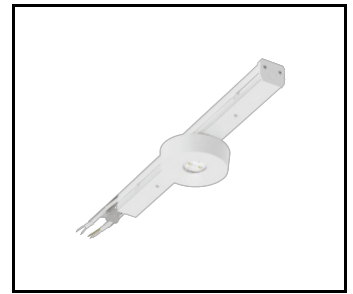

## ZUBEHÖR ERHÄLTlich

index	Name
980077	LINEA S LED-Hänger 3m
981173	LINEA S LED-Hängelleuchte 1.5m
980954	Linea S LED Aufputzmontagehalterung
981418	LINEA S LED-Pendelleuchte sm 1.5
981425	LINEA S LED Kettenaufhängung
980961	LINEA S LED-Hängelleuchte sm 3m
594458	LINEA S LED ECO 588mm 260lm AW DOT CS 2W 1h NM AT
594465	LINEA S LED ECO 588mm - 1xEXPO ADJUST 2050lm DALI zoom 22-55st. Weiss 840 20W
594472	LINEA S LED ECO 588mm - 1xEXPO ADJUST 2050lm zoom 22-55st. Weiss 840 20W
594403	LINEA S LED ECO - Metallgitter 588 mm
594410	LINEA S LED ECO - Metallgitter 1176 mm
594427	LINEA S LED ECO - Metallgitter 1764 mm
594434	LINEA S LED ECO - Metallgitter 2940 mm
594441	LINEA S LED ECO - Metallgitter 3528 mm
594496	LINEA S LED ECO - Metallgitter 588 mm DALI
594502	LINEA S LED ECO - Metallgitter 1176 mm DALI
594519	LINEA S LED ECO - Metallgitter 1764 mm DALI
594526	LINEA S LED ECO - Metallgitter 2940 mm DALI
594533	LINEA S LED ECO - Metallgitter 3528 mm DALI
594489	LINEA S LED ECO - Abschlusset

# LINEA S LED ECO 588MM 1000LM 840 IP40 105D (7W)

DETAILLIERTE PRODUKTKARTE

LINEA S LED-Hängeleuchte  
1.5m (981173)

Linea S LED  
Aufputzmontagehalterung (980954)

LINEA S LED  
Kettenaufhängung (981425)

LINEA S LED ECO 588mm 260lm AW  
DOT CS 2W 1h NM AT (594458)