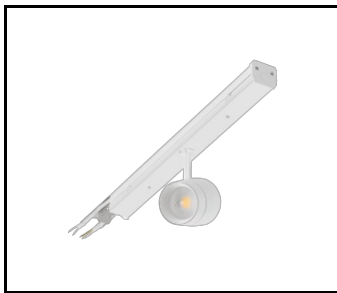

# LINEA S LED ECO 588MM 1000LM 840 IP40 105D (7W)

DETAILLIERTE PRODUKTKARTE

## ZUBEHÖR ERHÄLTlich

index	Name
980077	LINEA S LED-Hänger 3m
981173	LINEA S LED-Hängelleuchte 1.5m
980954	Linea S LED Aufputzmontagehalterung
981418	LINEA S LED-Pendelleuchte sm 1.5
981425	LINEA S LED Kettenaufhängung
980961	LINEA S LED-Hängelleuchte sm 3m
594458	LINEA S LED ECO 588mm 260lm AW DOT CS 2W 1h NM AT
594465	LINEA S LED ECO 588mm - 1xEXPO ADJUST 2050lm DALI zoom 22-55st. Weiss 840 20W
594472	LINEA S LED ECO 588mm - 1xEXPO ADJUST 2050lm zoom 22-55st. Weiss 840 20W
594403	LINEA S LED ECO - Metallgitter 588 mm
594410	LINEA S LED ECO - Metallgitter 1176 mm
594427	LINEA S LED ECO - Metallgitter 1764 mm
594434	LINEA S LED ECO - Metallgitter 2940 mm
594441	LINEA S LED ECO - Metallgitter 3528 mm
594496	LINEA S LED ECO - Metallgitter 588 mm DALI
594502	LINEA S LED ECO - Metallgitter 1176 mm DALI
594519	LINEA S LED ECO - Metallgitter 1764 mm DALI
594526	LINEA S LED ECO - Metallgitter 2940 mm DALI
594533	LINEA S LED ECO - Metallgitter 3528 mm DALI
594489	LINEA S LED ECO - Abschlusset

# LINEA S LED ECO 588MM 1000LM 840 IP40 105D (7W)

DETAILLIERTE PRODUKTKARTE

LINEA S LED-Hängeleuchte  
1.5m (981173)

Linea S LED  
Aufputzmontagehalterung (980954)

LINEA S LED  
Kettenaufhängung (981425)

LINEA S LED ECO 588mm 260lm AW  
DOT CS 2W 1h NM AT (594458)