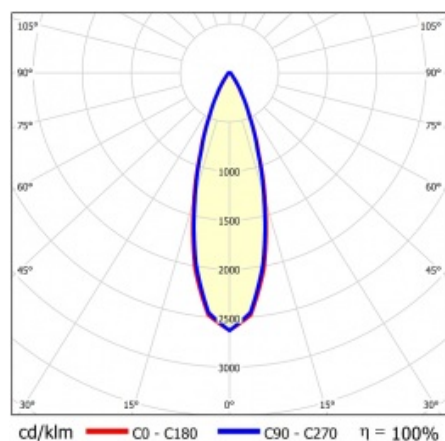

LINEA S LED 1764MM 18800LM 840 IP40 VN (100W)

DETAILLIERTE PRODUKTKARTE

TABLE TECHNISCHE PARAMETER

Index:	852732	Abmessungen (H/B/T/H) [mm]:	1764/53/26
EAN:	5905963852732	IP-Schutzart:	IP40
Lichtquelle:	LED	Montage:	Anbau-, Hänge-
Nennleistung der Leuchte [W]:	100	Betriebstemperatur [°C]:	von -25 bis +35
Lichtstrom [lm]:	18800	Menge auf der Palette [Stück]:	100
Wechselspannungsbereich [V]:	198-264	Eigengewicht [kg]:	1.900
Frequenz:	50-60	Versorgungsspannung [V]:	220-240
Lichtausbeute [lm/W]:	188	Überspannungsschutz [kV]:	1
Energieeffizienzklasse:	A	Typ Diffusor:	Lentikularpanel
Schutzklasse:	I	IK-Stoßfestigkeitsgrad:	IK03
Farbtemperatur [K]:	4000	UGR (4H8H):	23.6
Farb- wiedergabe- index (Ra) >:	80	Photobiologische Sicherheit:	Risikogruppe 1 (geringes Risiko)
SDCM:	3	Garantie [Jahre]:	5
Lebensdauer LED L70B50 [h]:	150000	CE-Zertifikat:	46/2025
Lebensdauer LED L80B10 [h]:	100000	ENEC-Zertifikat:	0331/ENEC/23
Lebensdauer LED L90B10 [h]:	45000	HACCP:	852/2004
Abstrahl- winkel [°]:	30	Anleitung:	Download PDF
Verteilungstyp:	VN	Umwelterklärung (EPD):	869/2025
Material Diffusor:	PC	D - Zeichen:	ja
Material Gehäuse:	verzinkter beschichteter Stahl	ISO Zertifikat:	9001:2015, 14001:2015, 45001:2018, 50001:2018
Farbe Gehäuse:	RAL9010	Plik LDT:	Download

LIGHT CURVES