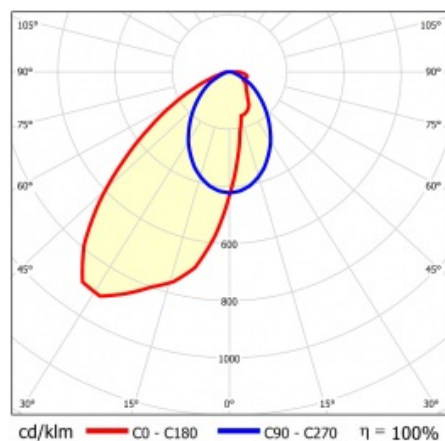

LINEA S LED 1764MM 18200LM 840 IP40 SA-L (100W)

DETAILIERTE PRODUKTKARTE

TABLE TECHNISCHE PARAMETER

Index:	848094	Farbe Gehäuse:	RAL9010
EAN:	5905963848094	Abmessungen (H/B/T/H) [mm]:	1764/53/26
Lichtquelle:	LED	IP-Schutzart:	IP40
Nennleistung der Leuchte [W]:	100	Montage:	Anbau-, Hänge-
Lichtstrom [lm]:	18200	Betriebstemperatur [°C]:	von -25 bis +35
Wechselspannungsbereich [V]:	198-264	Menge auf der Palette [Stück]:	100
Frequenz:	50-60	Eigengewicht [kg]:	1.900
Lichtausbeute [lm/W]:	182	Versorgungsspannung [V]:	220-240
Energieeffizienzklasse:	A	Überspannungsschutz [kV]:	1
Schutzklasse:	I	Typ Diffusor:	Lentikularpanel
Farbtemperatur [K]:	4000	IK-Stoßfestigkeitsgrad:	IK03
Farb- wiedergabe- index (Ra) >:	80	UGR (4H8H):	23.6
SDCM:	3	Garantie [Jahre]:	5
Lebensdauer LED L70B50 [h]:	150000	CE-Zertifikat:	46/2025
Lebensdauer LED L80B20 [h]:	100000	ENEC-Zertifikat:	0331/ENEC/23
Lebensdauer LED L90B10 [h]:	45000	HACCP:	852/2004
Abstrahl- winkel [°]:	asymmetric left	Anleitung:	Download PDF
Verteilungstyp:	SA-L	Photobiologische Sicherheit:	Risikogruppe 1 (geringes Risiko)
Material Diffusor:	PC	Plik LDT:	Download
Material Gehäuse:	verzinkter beschichteter Stahl		

LIGHT CURVES