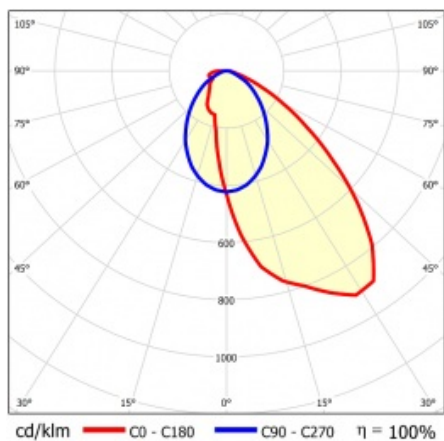

LINEA S LED 1176MM 11600LM 840 IP40 SA-R (63W)

DETAILIERTE PRODUKTKARTE

TABLE TECHNISCHE PARAMETER

Index:	858154	Abmessungen (H/B/T/H) [mm]:	1176/53/26
EAN:	5905963858154	IP-Schutzart:	IP40
Lichtquelle:	LED	Montage:	Anbau-, Hänge-
Nennleistung der Leuchte [W]:	63	Betriebstemperatur [°C]:	von -25 bis +35
Lichtstrom [lm]:	11600	Menge auf der Palette [Stück]:	100
Wechselspannungsbereich [V]:	198-264	Eigengewicht [kg]:	1.500
Frequenz:	50-60	Versorgungsspannung [V]:	220-240
Lichtausbeute [lm/W]:	184	Überspannungsschutz [kV]:	1
Energieeffizienzklasse:	A	Typ Diffusor:	Lentikularpanel
Schutzklasse:	I	IK-Stoßfestigkeitsgrad:	IK03
Farbtemperatur [K]:	4000	UGR (4H8H):	23.1
Farb- wiedergabe- index (Ra) >:	80	Photobiologische Sicherheit:	Risikogruppe 1 (geringes Risiko)
SDCM:	3	Garantie [Jahre]:	5
Lebensdauer LED L70B50 [h]:	150000	CE-Zertifikat:	46/2025
Lebensdauer LED L80B10 [h]:	100000	ENEC-Zertifikat:	0331/ENEC/23
Lebensdauer LED L90B10 [h]:	45000	HACCP:	852/2004
Abstrahl- winkel [°]:	asymmetric right	Anleitung:	Download PDF
Verteilungstyp:	SA-R	Umwelterklärung (EPD):	869/2025
Material Diffusor:	PC	D - Zeichen:	ja
Material Gehäuse:	verzinkter beschichteter Stahl	ISO Zertifikat:	9001:2015, 14001:2015, 45001:2018, 50001:2018
Farbe Gehäuse:	RAL9010	Plik LDT:	Download

LIGHT CURVES