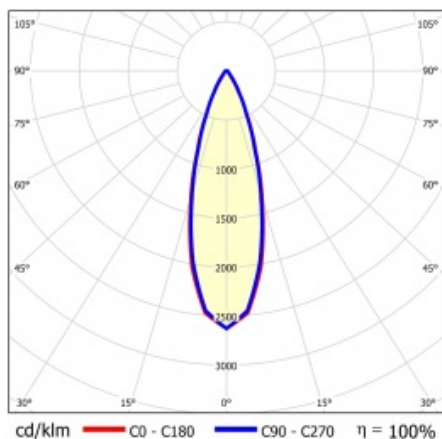

LINEA S LED 1176MM 2700LM 840 IP40 VN DALI (15W)

DETAILIERTE PRODUKTKARTE

TABLE TECHNISCHE PARAMETER

Index:	852947	IP-Schutzart:	IP40
EAN:	5905963852947	Montage:	Anbau-, Hänge-
Lichtquelle:	LED	Betriebstemperatur [°C]:	von -25 bis +35
Nennleistung der Leuchte [W]:	15	DIMM DALI:	ja
Lichtstrom [lm]:	2700	Menge auf der Palette [Stück]:	100
Wechselspannungsbereich [V]:	198-264	Eigengewicht [kg]:	1.600
Frequenz:	50-60	Versorgungsspannung [V]:	220-240
Lichtausbeute [lm/W]:	180	Überspannungsschutz [kV]:	1
Energieeffizienzklasse:	A	Typ Diffusor:	Lentikularpanel
Schutzklasse:	I	IK-Stoßfestigkeitsgrad:	IK03
Farbtemperatur [K]:	4000	UGR (4H8H):	17.6
Farb- wiedergabe- index (Ra) >:	80	Photobiologische Sicherheit:	Risikogruppe 1 (geringes Risiko)
SDCM:	3	Garantie [Jahre]:	5
Lebensdauer LED L70B50 [h]:	150000	CE-Zertifikat:	46/2025
Lebensdauer LED L80B10 [h]:	100000	ENEC-Zertifikat:	0331/ENEC/23
Lebensdauer LED L90B10 [h]:	45000	HACCP:	852/2004
Abstrahl- winkel [°]:	30	Anleitung:	Download PDF
Verteilungstyp:	VN	Umwelterklärung (EPD):	869/2025
Material Diffusor:	PC	D - Zeichen:	ja
Material Gehäuse:	verzinkter beschichteter Stahl	ISO Zertifikat:	9001:2015, 14001:2015, 45001:2018, 50001:2018
Farbe Gehäuse:	RAL9010	Plik LDT:	Download
Abmessungen (H/B/T/H) [mm]:	1176/53/26		

LIGHT CURVES