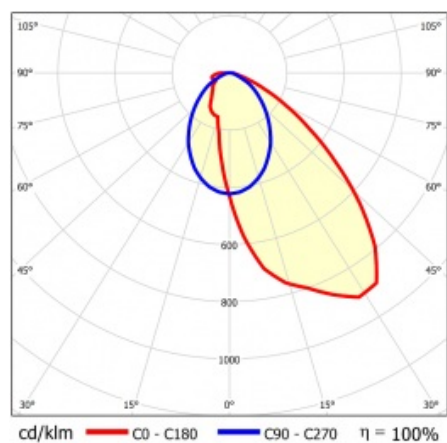

LINEA S LED 1176MM 14600LM 840 IP40 SA-R (80W)

DETAILIERTE PRODUKTKARTE

TABLE TECHNISCHE PARAMETER

Index:	858130	Abmessungen (H/B/T/H) [mm]:	1176/53/26
EAN:	5905963858130	IP-Schutzart:	IP40
Lichtquelle:	LED	Montage:	Anbau-, Hänge-
Nennleistung der Leuchte [W]:	80	Betriebstemperatur [°C]:	von -25 bis +35
Lichtstrom [lm]:	14600	Menge auf der Palette [Stück]:	100
Wechselspannungsbereich [V]:	198-264	Eigengewicht [kg]:	1.500
Frequenz:	50-60	Versorgungsspannung [V]:	220-240
Lichtausbeute [lm/W]:	183	Überspannungsschutz [kV]:	1
Energieeffizienzklasse:	A	Typ Diffusor:	Lentikularpanel
Schutzklasse:	I	IK-Stoßfestigkeitsgrad:	IK03
Farbtemperatur [K]:	4000	UGR (4H8H):	24
Farb- wiedergabe- index (Ra) >:	80	Photobiologische Sicherheit:	Risikogruppe 1 (geringes Risiko)
SDCM:	3	Garantie [Jahre]:	5
Lebensdauer LED L70B50 [h]:	150000	CE-Zertifikat:	46/2025
Lebensdauer LED L80B10 [h]:	100000	ENEC-Zertifikat:	0331/ENEC/23
Lebensdauer LED L90B10 [h]:	45000	HACCP:	852/2004
Abstrahl- winkel [°]:	asymmetric right	Anleitung:	Download PDF
Verteilungstyp:	SA-R	Umwelterklärung (EPD):	869/2025
Material Diffusor:	PC	D - Zeichen:	ja
Material Gehäuse:	verzinkter beschichteter Stahl	ISO Zertifikat:	9001:2015, 14001:2015, 45001:2018, 50001:2018
Farbe Gehäuse:	RAL9010	Plik LDT:	Download

LIGHT CURVES