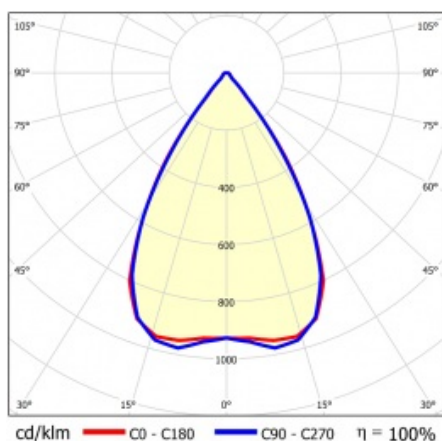

LINEA S LED 1176MM 13600LM 840 IP40 SN DALI (73W)

DETAILLIERTE PRODUKTKARTE

TABLE TECHNISCHE PARAMETER

Index:	857522	IP-Schutzart:	IP40
EAN:	5905963857522	Montage:	Anbau-, Hänge-
Lichtquelle:	LED	Betriebstemperatur [°C]:	von -25 bis +35
Nennleistung der Leuchte [W]:	73	DIMM DALI:	ja
Lichtstrom [lm]:	13600	Menge auf der Palette [Stück]:	100
Wechselspannungsbereich [V]:	198-264	Eigengewicht [kg]:	1.600
Frequenz:	50-60	Versorgungsspannung [V]:	220-240
Lichtausbeute [lm/W]:	186	Überspannungsschutz [kV]:	1
Energieeffizienzklasse:	A	Typ Diffusor:	Lentikularpanel
Schutzklasse:	I	IK-Stoßfestigkeitsgrad:	IK03
Farbtemperatur [K]:	4000	UGR (4H8H):	23.6
Farb- wiedergabe- index (Ra) >:	80	Photobiologische Sicherheit:	Risikogruppe 1 (geringes Risiko)
SDCM:	3	Garantie [Jahre]:	5
Lebensdauer LED L70B50 [h]:	150000	CE-Zertifikat:	46/2025
Lebensdauer LED L80B10 [h]:	100000	ENEC-Zertifikat:	0331/ENEC/23
Lebensdauer LED L90B10 [h]:	45000	HACCP:	852/2004
Abstrahl- winkel [°]:	65	Anleitung:	Download PDF
Verteilungstyp:	SN	Umwelterklärung (EPD):	869/2025
Material Diffusor:	PC	D - Zeichen:	ja
Material Gehäuse:	verzinkter beschichteter Stahl	ISO Zertifikat:	9001:2015, 14001:2015, 45001:2018, 50001:2018
Farbe Gehäuse:	RAL9010	Pliik LDT:	Download
Abmessungen (H/B/T/H) [mm]:	1176/53/26		

LIGHT CURVES