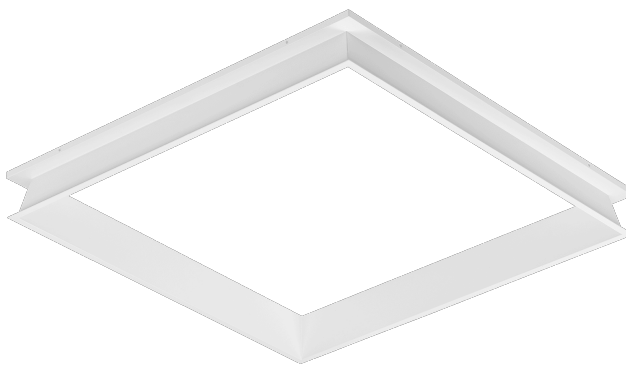

# RAMKA STAL BIAŁY STRUKTURA RAL9016 600X600 SM "EFEKT STUDNI"

KARTA AKCESORIUM

## CHARAKTERYSTYKA

Contra LED wszechstronny panel LED charakteryzująca się niskim, smukłym profilem i eleganckim wyglądem. Przystosowany do montażu podtynkowego w sufitach modułowych, natynkowego lub zwieszanego przy zastosowaniu dodatkowej ramki (dostępnej jako akcesorium). Oprawa z wbudowanym energooszczędnym modulem LED, wykonana z profilu aluminiowego malowanego na kolor biały, wyposażona w strukturyzowaną wielowarstwową przestonę PS MAT lub PRM zapewniającą perfekcyjne rozproszenie światła.

## ZASTOSOWANIE

Oprawa przeznaczona do użytku wewnętrznego w pomieszczeniach biurowych (gabinety, sale konferencyjne) lub użytkowych o charakterze reprezentacyjnym (hotele, restauracje); oświetlanie obiektów użyteczności publicznej, w tym obiektów szpitalnych, oświatowo-wychowawczych, biur, hal, garaży, przejść, magazynów, sklepów oraz w przemyśle spożywczym i obiektach handlowo usługowych związanych z towarami spożywczymi. Unikalny design oraz doskonałe parametry świetlne pozwalają na zastosowanie CONTRA LED jako główne źródło światła, również przy pracach wymagających skupienia wzroku. Lampa do zastosowania zarówno przy nowych aplikacjach jak i zamianach tradycyjnych opraw T8 i T5 na energooszczędne rozwiązania LED.