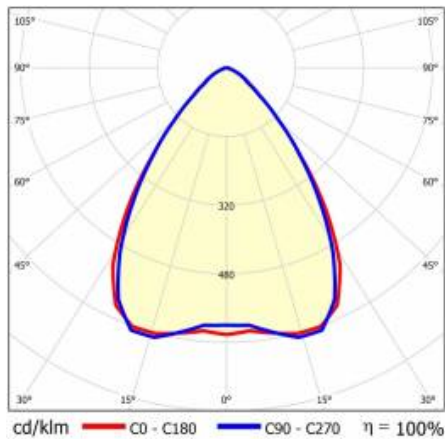

LINEA S LED 1172MM 9300LM 840 IP54 SW (48W)

DETAILIERTE PRODUKTKARTE

TABLE TECHNISCHE PARAMETER

Index:	590054	Abmessungen (H/B/T/H) [mm]:	1172/67/50
EAN:	5905963590054	IK-Stoßfestigkeitsgrad:	IK03
Lichtquelle:	LED	IP-Schutzart:	IP54
Nennleistung der Leuchte [W]:	48	Montage:	Anbau-, Hänge-
Versorgungsspannung [V]:	220-240	Betriebstemperatur [°C]:	von -25 bis +35
Frequenz:	50-60	Eigengewicht [kg]:	1.500
Lichtstrom [lm]:	9300	Lebensdauer LED L70B50 [h]:	196000
Lichtausbeute [lm/W]:	194	Lebensdauer LED L80B10 [h]:	123000
Verteilungstyp:	SW	Lebensdauer LED L90B10 [h]:	60000
Energieeffizienzklasse:	A	Photobiologische Sicherheit:	Risikogruppe 1 (geringes Risiko)
Schutzklasse:	I	Garantie [Jahre]:	5
Farbtemperatur [K]:	4000	CE-Zertifikat:	45/2025
Farb- wiedergabe- index (Ra) >:	80	ENEC-Zertifikat:	0331/ENEC/23
SDCM:	3	HACCP:	852/2004
Abstrahl- winkel [°]:	80	Anleitung:	Download PDF
Material Diffusor:	PC	Umwelterklärung (EPD):	852/2025
Typ Diffusor:	transparent	D - Zeichen:	ja
Farbe Diffusor:	transparent	ISO Zertifikat:	9001:2015, 14001:2015, 45001:2018, 50001:2018
Material Gehäuse:	verzinkter beschichteter Stahl	Plik LDT:	Download
Farbe Gehäuse:	RAL9010		

LIGHT CURVES