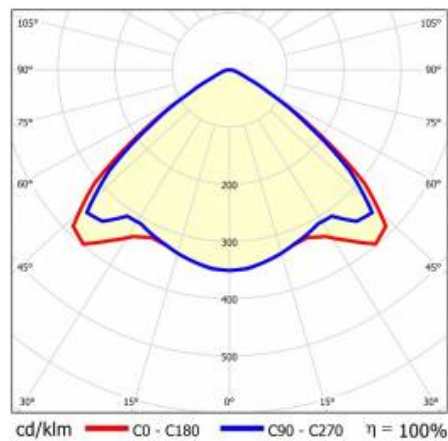

LINEA S LED 1172MM 9300LM 840 IP54 VW (48W)

DETAILIERTE PRODUKTKARTE

TABLE TECHNISCHE PARAMETER

Index:	590498	Abmessungen (H/B/T/H) [mm]:	1172/67/50
EAN:	5905963590498	IK-Stoßfestigkeitsgrad:	IK03
Lichtquelle:	LED	IP-Schutzart:	IP54
Nennleistung der Leuchte [W]:	48	Montage:	Anbau-, Hänge-
Versorgungsspannung [V]:	220-240	Betriebstemperatur [°C]:	von -25 bis +35
Frequenz:	50-60	Eigengewicht [kg]:	1.500
Lichtstrom [lm]:	9300	Lebensdauer LED L70B50 [h]:	196000
Lichtausbeute [lm/W]:	194	Lebensdauer LED L80B10 [h]:	123000
Verteilungstyp:	VW	Lebensdauer LED L90B10 [h]:	60000
Energieeffizienzklasse:	A	Photobiologische Sicherheit:	Risikogruppe 1 (geringes Risiko)
Schutzklasse:	I	Garantie [Jahre]:	5
Farbtemperatur [K]:	4000	CE-Zertifikat:	45/2025
Farb- wiedergabe- index (Ra) >:	80	ENEC-Zertifikat:	0331/ENEC/23
SDCM:	3	HACCP:	852/2004
Abstrahl- winkel [°]:	105	Anleitung:	Download PDF
Material Diffusor:	PC	Umwelterklärung (EPD):	852/2025
Typ Diffusor:	transparent	D - Zeichen:	ja
Farbe Diffusor:	transparent	ISO Zertifikat:	9001:2015, 14001:2015, 45001:2018, 50001:2018
Material Gehäuse:	verzinkter beschichteter Stahl	Plik LDT:	Download
Farbe Gehäuse:	RAL9010		

LIGHT CURVES