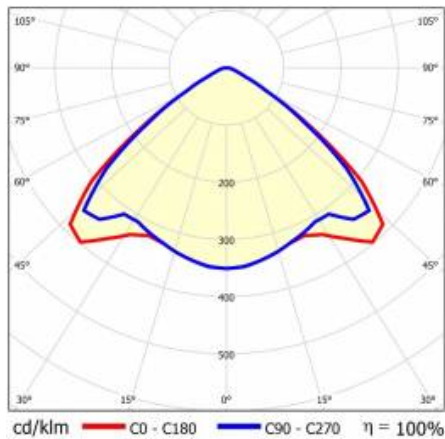

LINEA S LED 1760MM 18900LM 840 IP54 VW (100W)

DETAILIERTE PRODUKTKARTE

TABLE TECHNISCHE PARAMETER

Index:	590573	Abmessungen (H/B/T/H) [mm]:	1760/67/50
EAN:	5905963590573	IK-Stoßfestigkeitsgrad:	IK03
Lichtquelle:	LED	IP-Schutzart:	IP54
Nennleistung der Leuchte [W]:	100	Montage:	Anbau-, Hänge-
Versorgungsspannung [V]:	220-240	Betriebstemperatur [°C]:	von -25 bis +35
Frequenz:	50-60	Eigengewicht [kg]:	1.900
Lichtstrom [lm]:	18900	Lebensdauer LED L70B50 [h]:	196000
Lichtausbeute [lm/W]:	189	Lebensdauer LED L80B10 [h]:	123000
Verteilungstyp:	VW	Lebensdauer LED L90B10 [h]:	60000
Energieeffizienzklasse:	A	Photobiologische Sicherheit:	Risikogruppe 1 (geringes Risiko)
Schutzklasse:	I	Garantie [Jahre]:	5
Farbtemperatur [K]:	4000	CE-Zertifikat:	45/2025
Farb- wiedergabe- index (Ra) >:	80	ENEC-Zertifikat:	0331/ENEC/23
SDCM:	3	HACCP:	852/2004
Abstrahl- winkel [°]:	105	Anleitung:	Download PDF
Material Diffusor:	PC	Umwelterklärung (EPD):	852/2025
Typ Diffusor:	transparent	D - Zeichen:	ja
Farbe Diffusor:	transparent	ISO Zertifikat:	9001:2015, 14001:2015, 45001:2018, 50001:2018
Material Gehäuse:	verzinkter beschichteter Stahl	Plik LDT:	Download
Farbe Gehäuse:	RAL9010		

LIGHT CURVES