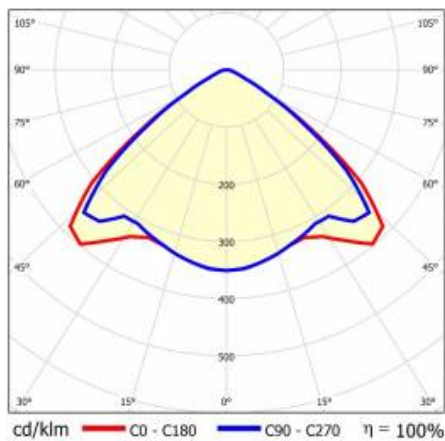

LINEA S LED 1760MM 13900LM 840 IP54 VW (70W)

DETAILIERTE PRODUKTKARTE

TABLE TECHNISCHE PARAMETER

Index:	590610	Abmessungen (H/B/T/H) [mm]:	1760/67/50
EAN:	5905963590610	IK-Stoßfestigkeitsgrad:	IK03
Lichtquelle:	LED	IP-Schutzart:	IP54
Nennleistung der Leuchte [W]:	70	Montage:	Anbau-, Hänge-
Versorgungsspannung [V]:	220-240	Betriebstemperatur [°C]:	von -25 bis +35
Frequenz:	50-60	Eigengewicht [kg]:	1,900
Lichtstrom [lm]:	13900	Lebensdauer LED L70B50 [h]:	196000
Lichtausbeute [lm/W]:	199	Lebensdauer LED L80B10 [h]:	123000
Verteilungstyp:	VW	Lebensdauer LED L90B10 [h]:	60000
Energieeffizienzklasse:	A	Photobiologische Sicherheit:	Risikogruppe 1 (geringes Risiko)
Schutzklasse:	I	Garantie [Jahre]:	5
Farbtemperatur [K]:	4000	CE-Zertifikat:	45/2025
Farb- wiedergabe- index (Ra) >:	80	ENEC-Zertifikat:	0331/ENEC/23
SDCM:	3	HACCP:	852/2004
Abstrahl- winkel [°]:	105	Anleitung:	Download PDF
Material Diffusor:	PC	Umwelterklärung (EPD):	852/2025
Typ Diffusor:	transparent	D - Zeichen:	ja
Farbe Diffusor:	transparent	ISO Zertifikat:	9001:2015, 14001:2015, 45001:2018, 50001:2018
Material Gehäuse:	verzinkter beschichteter Stahl	Plik LDT:	Download
Farbe Gehäuse:	RAL9010		

LIGHT CURVES