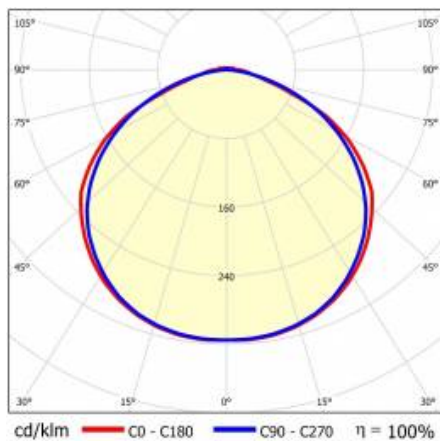

LINEA S LED 1172MM 13800LM 840 IP54 120D DALI (73W)

DETAILIERTE PRODUKTKARTE

TABLE TECHNISCHE PARAMETER

Index:	591662	Farbe Gehäuse:	RAL9010
EAN:	5905963591662	Abmessungen (H/B/T/H) [mm]:	1172/67/50
Lichtquelle:	LED	IK-Stoßfestigkeitsgrad:	IK03
Nennleistung der Leuchte [W]:	73	IP-Schutzart:	IP54
Versorgungsspannung [V]:	220-240	Montage:	Anbau-, Hänge-
Frequenz:	50-60	Betriebstemperatur [°C]:	von -25 bis +35
Lichtstrom [lm]:	13800	DIMM DALI:	ja
Lichtausbeute [lm/W]:	189	Eigengewicht [kg]:	1.600
Verteilungstyp:	symmetrisch	Lebensdauer LED L70B50 [h]:	196000
Energieeffizienzklasse:	A	Lebensdauer LED L80B20 [h]:	123000
Schutzklasse:	I	Lebensdauer LED L90B10 [h]:	60000
Farbtemperatur [K]:	4000	Photobiologische Sicherheit:	Risikogruppe 1 (geringes Risiko)
Farb- wiedergabe- index (Ra) >:	80	Garantie [Jahre]:	5
SDCM:	3	CE-Zertifikat:	45/2025
Abstrahl- winkel [°]:	120	ENEC-Zertifikat:	0331/ENEC/23
Material Diffusor:	PC	HACCP:	852/2004
Typ Diffusor:	transparent	Anleitung:	Download PDF
Farbe Diffusor:	transparent	Plik LDT:	Download
Material Gehäuse:	verzinkter beschichteter Stahl		

LIGHT CURVES