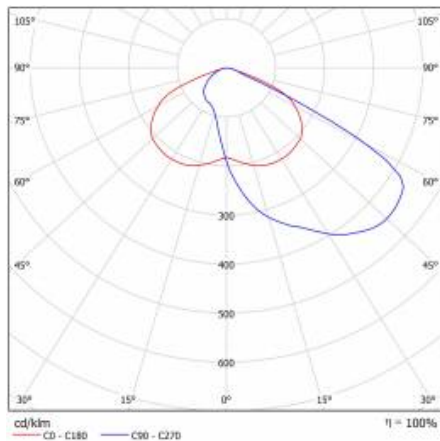

ASTRA LED 5200LM 830 AR4 IP66 II CL. KABEL 0,7 M ZÁSTRČKA/GN SP10KV 37W

PODROBNÁ PRODUKTOVÁ KARTA

TABULKA TECHNICKÝCH PARAMETRŮ

Index:	433238	Instalační rozměry [mm]:	63
EAN:	5905963433238	Odolnost proti nárazu:	IK08
Zdroj světla:	LED modul	Stupeň těsnosti:	IP66
Jmenovitý výkon svítidla [W]:	37	Montážní verze:	na tyči: štít nebo s ráhnem
Jmenovité napájecí napětí [V]:	220-240	Provozní teplota [°C]:	od -20 do +35
Frekvence [Hz]:	50-60	Nastavení úhlu světla [°]:	-5 až +15
Světelný tok svítidla [lm]:	5200	Boční plocha (SCx) [m2]:	0.170
Světelná účinnost svítidla [lm/W]:	141	Typ kabelu:	H07RN-F
Energetická třída:	C	Délka vodiče [m]:	0.70
Třída ochrany:	II	Počet kusů na paletě [ks]:	62
Teplota barvy [K]:	3000	Čistá hmotnost [kg]:	1.900
Index podání barev (Ra):	>80	Typ kategorie:	ulice a silnice
SDCM:	≤ 3	Životnost LED L80B20 [h]:	75000
Účinník:	0.96	Typ vyzářování:	symetrický/ulice
Materiál difuzoru:	PC	Přepětová ochrana [kV].:	10
Typ difuzoru:	lentikulární matrice	Optika:	AR4
Barva difuzoru:	průhledný	Certifikát CE:	102/2023
Materiál karoserie:	PP+FG	Certifikace ENEC:	0324/ENEC/23
Barva těla:	šedá	Manuál:	Download PDF
Rozměry (V/Š/H/V) [mm]:	640/233/113		

SVĚTELNÁ KŘIVKA