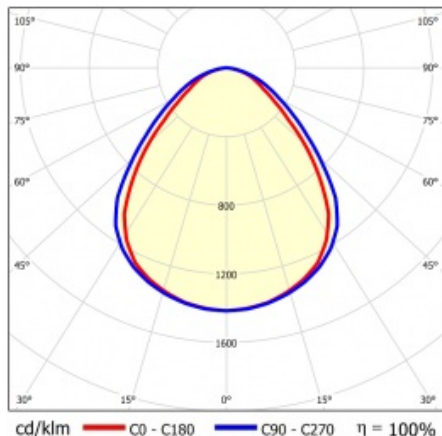

SQ 1200 5350LM PRM RCR I CL. IP20 1192X292MM 840 (44W)

PODROBNÁ PRODUKTOVÁ KARTA

TABULKA TECHNICKÝCH PARAMETRŮ

Index:	412462	Barva těla:	bílý
EAN:	5905963412462	Rozměry (V/Š/H/V) [mm]:	45/291/1191
Zdroj světla:	LED modul	Instalační rozměry [mm]:	263/1070
Nominální výkon [W]:	44	Stupeň těsnosti:	IP20
Jmenovité napájecí napětí [V]:	220-240	Montážní verze:	přisazená, možná zapuštěná do modulových stropů
Frekvence [Hz]:	50-60	Rádiový detektor pohybu:	ano
Světelný tok svítidla [lm]:	5350	Rozměry jednoho kartonu (V/Š/H) [mm]:	55
Světelná účinnost svítidla [lm/W]:	116	Počet kusů na paletě [ks]:	50
Energetická třída:	D	Čistá hmotnost [kg]:	1.700
Třída ochrany:	I	Typ kategorie:	rastry
Teplota barvy [K]:	4000	Životnost LED L70B50 [h]:	132000
Index podání barev (Ra):	>80	Životnost LED L80B20 [h]:	84000
SDCM:	≤ 5	Životnost LED L90B10 [h]:	42000
Účinník:	0.95	Typ vyzářování:	Otevřený prostor
Úhel osvětlení [°]:	120	UGR (4H8H):	19.9
Materiál difuzoru:	PS	Záruka [roky]:	5
Typ difuzoru:	PRM	Certifikát CE:	09/2024
Barva difuzoru:	clear	Manuál:	Download PDF
Materiál karoserie:	ABS		

SVĚTELNÁ KŘIVKA

Datum vytvoření karty: 28 červen 2024

Výrobce si vyhrazuje právo na změny v průběhu zdokonalování výrobku a na konstrukční změny nebo modernizaci prezentovaného výrobku. Svítidlo splňuje požadavky směrnice EU ROHS 2001/65/EU. Produktový list není obchodní nabídkou. *Tolerance parametrů je +/- 10%.

Tento produkt podléhá pravidlům recyklace elektrické a elektronické zařízení

Certifikát CE - č.: 09/2024

Lena Lighting S.A.
ul. Kórnicka 52, 63-000 Środa Wielkopolska
tel. +48 61 28 60 333 (Pn-Pt, 8-16), e-mail: hello@lenalighting.pl, www.lenalighting.pl