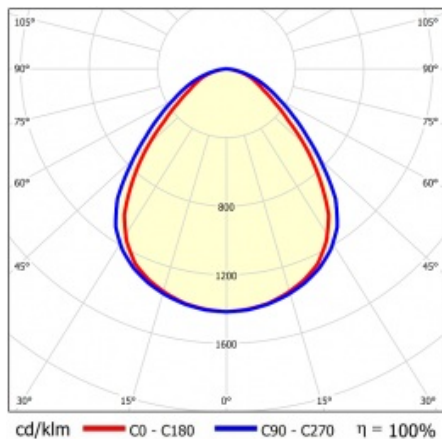

SQ 1200 4900LM PRM DALI I CL. IP20 1192X292MM 830 (44W)

PODROBNÁ PRODUKTOVÁ KARTA

TABULKA TECHNICKÝCH PARAMETRŮ

Index:	412455	Materiál karoserie:	ABS
EAN:	5905963412455	Barva těla:	bílý
Zdroj světla:	LED modul	Rozměry (V/Š/H/V) [mm]:	45/291/1191
Nominální výkon [W]:	44	Instalační rozměry [mm]:	263/1070
Jmenovité napájecí napětí [V]:	220-240	Stupeň těsnosti:	IP20
Frekvence [Hz]:	50-60	Montážní verze:	přisazená, možná zapuštěná do modulových stropů
Světelný tok svítidla [lm]:	4900	DIMM DALI:	ano
Světelná účinnost svítidla [lm/W]:	116	Rozměry jednoho kartonu (V/Š/H) [mm]:	55
Energetická třída:	E	Počet kusů na paletě [ks]:	50
Třída ochrany:	I	Čistá hmotnost [kg]:	1.720
Teplota barvy [K]:	3000	Typ kategorie:	rastry
Index podání barev (Ra):	>80	Životnost LED L70B50 [h]:	132000
SDCM:	≤ 5	Životnost LED L80B20 [h]:	84000
Účinník:	0.95	Životnost LED L90B10 [h]:	42000
Úhel osvětlení [°]:	120	Typ vyzářování:	Otevřený prostor
Materiál difuzoru:	PS	Záruka [roky]:	5
Typ difuzoru:	PRM	Certifikát CE:	09/2024
Barva difuzoru:	clear	Manuál:	Download PDF

SVĚTELNÁ KŘIVKA

Datum vytvoření karty: 28 červen 2024

Výrobce si vyhrazuje právo na změny v průběhu zdokonalování výrobku a na konstrukční změny nebo modernizaci prezentovaného výrobku. Svítidlo splňuje požadavky směrnice EU ROHS 2001/65/EU. Produktový list není obchodní nabídkou. *Tolerance parametrů je +/- 10%.

Tento produkt podléhá pravidlům recyklace elektrické a elektronické zařízení

Certifikát CE - č.: 09/2024

Lena Lighting S.A.
ul. Kórnicka 52, 63-000 Środa Wielkopolska
tel. +48 61 28 60 333 (Pn-Pt, 8-16), e-mail: hello@lenalighting.pl, www.lenalighting.pl