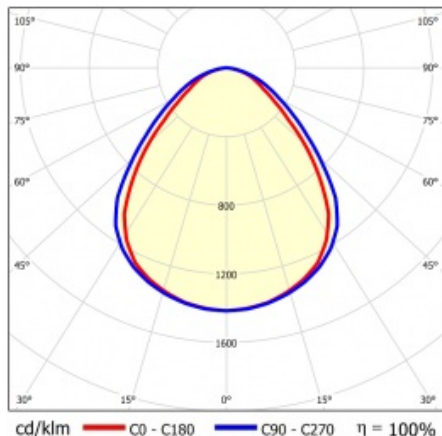

SQ 1200 5350LM PRM DALI I CL. IP20 1192X292MM 840 (44W)

PODROBNÁ PRODUKTOVÁ KARTA

TABULKA TECHNICKÝCH PARAMETRŮ

Index:	412448	Barva těla:	bílý
EAN:	5905963412448	Rozměry (V/Š/H/V) [mm]:	45/291/1191
Zdroj světla:	LED modul	Instalační rozměry [mm]:	263/1070
Nominální výkon [W]:	44	Stupeň těsnosti:	IP20
Jmenovité napájecí napětí [V]:	220-240	Montážní verze:	přisazená, možná zapuštěná do modulových stropů
Frekvence [Hz]:	50-60	DIMM DALI:	ano
Světelný tok svítidla [lm]:	5350	Rozměry jednoho kartonu (V/Š/H) [mm]:	55
Světelná účinnost svítidla [lm/W]:	116	Počet kusů na paletě [ks]:	50
Energetická třída:	D	Čistá hmotnost [kg]:	1.720
Třída ochrany:	I	Typ kategorie:	rastry
Teplota barvy [K]:	4000	Životnost LED L70B50 [h]:	132000
Index podání barev (Ra):	>80	Životnost LED L80B20 [h]:	84000
SDCM:	≤ 5	Životnost LED L90B10 [h] [h]:	42000
Účinník:	0.95	Typ vyzářování:	Otevřený prostor
Úhel osvětlení [°]:	120	UGR (4H8H):	19.9
Materiál difuzoru:	PS	Záruka [roky]:	5
Typ difuzoru:	PRM	Certifikát CE:	09/2024
Barva difuzoru:	clear	Manuál:	Download PDF
Materiál karoserie:	ABS		

SVĚTELNÁ KŘIVKA

Datum vytvoření karty: 28 červen 2024

Výrobce si vyhrazuje právo na změny v průběhu zdokonalování výrobku a na konstrukční změny nebo modernizaci prezentovaného výrobku. Svítidlo splňuje požadavky směrnice EU ROHS 2001/65/EU. Produktový list není obchodní nabídkou. *Tolerance parametrů je +/- 10%.

Tento produkt podléhá pravidlům recyklace elektrické a elektronické zařízení

Certifikát CE - č.: 09/2024

Lena Lighting S.A.
ul. Kórnicka 52, 63-000 Środa Wielkopolska
tel. +48 61 28 60 333 (Pn-Pt, 8-16), e-mail: hello@lenalighting.pl, www.lenalighting.pl