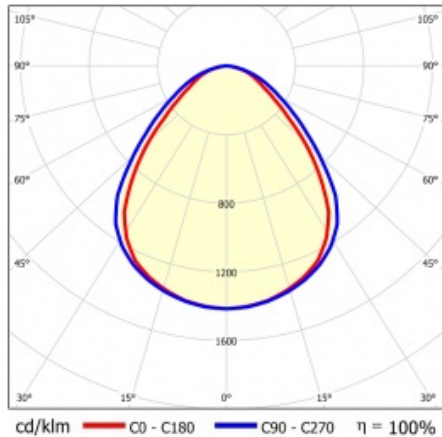

SQ 1200 4900LM PRM I CL. IP20 1192X292MM 830 (44W)

PODROBNÁ PRODUKTOVÁ KARTA

TABULKA TECHNICKÝCH PARAMETRŮ

Index:	412431	Materiál karoserie:	ABS
EAN:	5905963412431	Barva těla:	bílý
Zdroj světla:	LED modul	Rozměry (V/Š/H/V) [mm]:	45/291/1191
Nominální výkon [W]:	44	Instalační rozměry [mm]:	263/1070
Jmenovité napájecí napětí [V]:	220-240	Stupeň těsnosti:	IP20
Frekvence [Hz]:	50-60	Montážní verze:	přisazená, možná zapuštěná do modulových stropů
Světelný tok svítidla [lm]:	4900	Rozměry jednoho kartonu (V/Š/H) [mm]:	55
Světelná účinnost svítidla [lm/W]:	116	Počet kusů na paletě [ks]:	50
Energetická třída:	E	Čistá hmotnost [kg]:	1.620
Třída ochrany:	I	Typ kategorie:	rastry
Teplota barvy [K]:	3000	Životnost LED L70B50 [h]:	132000
Index podání barev (Ra):	>80	Životnost LED L80B20 [h]:	84000
SDCM:	≤ 5	Životnost LED L90B10 [h]:	42000
Účinník:	0.95	Typ vyzářování:	Otevřený prostor
Úhel osvětlení [°]:	120	Záruka [roky]:	5
Materiál difuzoru:	PS	Certifikát CE:	09/2024
Typ difuzoru:	PRM	Manuál:	Download PDF
Barva difuzoru:	clear		

SVĚTELNÁ KŘIVKA

Datum vytvoření karty: 16 leden 2024

Výrobce si vyhrazuje právo na změny v průběhu zdokonalování výrobku a na konstrukční změny nebo modernizaci prezentovaného výrobku. Svítidlo splňuje požadavky směrnice EU ROHS 2001/65/EU. Produktový list není obchodní nabídkou. *Tolerance parametrů je +/- 10%.

Tento produkt podléhá pravidlům recyklace elektrické a elektronické zařízení

Certifikát CE - č.: 09/2024

Lena Lighting S.A.
ul. Kórnicka 52, 63-000 Środa Wielkopolska
tel. +48 61 28 60 333 (Pn-Pt, 8-16), e-mail: hello@lenalighting.pl, www.lenalighting.pl