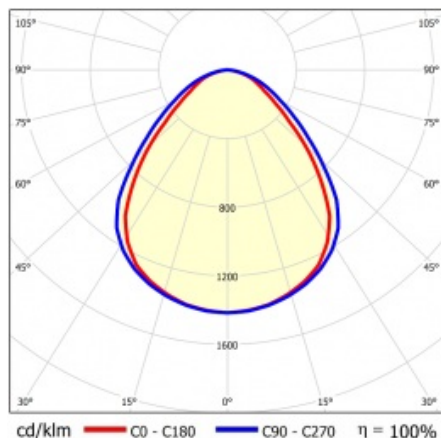

SQ 1200 7000LM PRM RCR I CL. IP20 1192X292MM 840 (58W)

PODROBNÁ PRODUKTOVÁ KARTA

TABULKA TECHNICKÝCH PARAMETRŮ

Index:	412400	Barva těla:	bílý
EAN:	5905963412400	Rozměry (V/Š/H/V) [mm]:	45/291/1191
Zdroj světla:	LED modul	Instalační rozměry [mm]:	263/1070
Nominální výkon [W]:	58	Stupeň těsnosti:	IP20
Jmenovité napájecí napětí [V]:	220-240	Montážní verze:	přisazená, možná zapuštěná do modulových stropů
Frekvence [Hz]:	50-60	Rádiový detektor pohybu:	ano
Světelný tok svítidla [lm]:	7000	Rozměry jednoho kartonu (V/Š/H) [mm]:	55
Světelná účinnost svítidla [lm/W]:	124	Počet kusů na paletě [ks]:	50
Energetická třída:	D	Čistá hmotnost [kg]:	1.740
Třída ochrany:	I	Typ kategorie:	rastry
Teplota barvy [K]:	4000	Životnost LED L70B50 [h]:	132000
Index podání barev (Ra):	>80	Životnost LED L80B20 [h]:	84000
SDCM:	≤ 5	Životnost LED L90B10 [h]:	42000
Účinník:	0.96	Typ vyzářování:	Otevřený prostor
Úhel osvětlení [°]:	120	UGR (4H8H):	20.8
Materiál difuzoru:	PS	Záruka [roky]:	5
Typ difuzoru:	PRM	Certifikát CE:	09/2024
Barva difuzoru:	clear	Manuál:	Download PDF
Materiál karoserie:	ABS		

SVĚTELNÁ KŘIVKA

Datum vytvoření karty: 28 červen 2024

Výrobce si vyhrazuje právo na změny v průběhu zdokonalování výrobku a na konstrukční změny nebo modernizaci prezentovaného výrobku. Svítidlo splňuje požadavky směrnice EU ROHS 2001/65/EU. Produktový list není obchodní nabídkou. *Tolerance parametrů je +/- 10%.

Tento produkt podléhá pravidlům recyklace elektrické a elektronické zařízení

Certifikát CE - č.: 09/2024

Lena Lighting S.A.
ul. Kórnicka 52, 63-000 Środa Wielkopolska
tel. +48 61 28 60 333 (Pn-Pt, 8-16), e-mail: hello@lenalighting.pl, www.lenalighting.pl