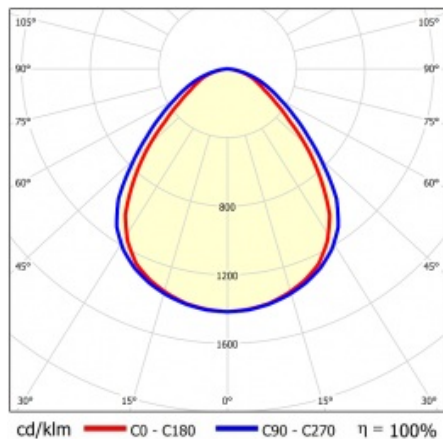

SQ 1200 6450LM PRM DALI I CL. IP20 1192X292MM 830 (58W)

PODROBNÁ PRODUKTOVÁ KARTA

TABULKA TECHNICKÝCH PARAMETRŮ

Index:	412394	Materiál karoserie:	ABS
EAN:	5905963412394	Barva těla:	bílý
Zdroj světla:	LED modul	Rozměry (V/Š/H/V) [mm]:	45/291/1191
Nominální výkon [W]:	58	Instalační rozměry [mm]:	263/1070
Jmenovité napájecí napětí [V]:	220-240	Stupeň těsnosti:	IP20
Frekvence [Hz]:	50-60	Montážní verze:	přisazená, možná zapuštěná do modulových stropů
Světelný tok svítidla [lm]:	6450	DIMM DALI:	ano
Světelná účinnost svítidla [lm/W]:	124	Rozměry jednoho kartonu (V/Š/H) [mm]:	55
Energetická třída:	E	Počet kusů na paletě [ks]:	50
Třída ochrany:	I	Čistá hmotnost [kg]:	1.760
Teplota barvy [K]:	3000	Typ kategorie:	rastry
Index podání barev (Ra):	>80	Životnost LED L70B50 [h]:	132000
SDCM:	≤ 5	Životnost LED L80B20 [h]:	84000
Účinnost:	0.96	Životnost LED L90B10 [h]:	42000
Úhel osvětlení [°]:	120	Typ vyzářování:	Otevřený prostor
Materiál difuzoru:	PS	Záruka [roky]:	5
Typ difuzoru:	PRM	Certifikát CE:	09/2024
Barva difuzoru:	clear	Manuál:	Download PDF

SVĚTELNÁ KŘIVKA

Datum vytvoření karty: 16 leden 2024

Výrobce si vyhrazuje právo na změny v průběhu zdokonalování výrobku a na konstrukční změny nebo modernizaci prezentovaného výrobku. Svítidlo splňuje požadavky směrnice EU ROHS 2001/65/EU. Produktový list není obchodní nabídkou. *Tolerance parametrů je +/- 10%.

Tento produkt podléhá pravidlům recyklace elektrické a elektronické zařízení

Certifikát CE - č.: 09/2024

Lena Lighting S.A.
ul. Kórnicka 52, 63-000 Środa Wielkopolska
tel. +48 61 28 60 333 (Pn-Pt, 8-16), e-mail: hello@lenalighting.pl, www.lenalighting.pl