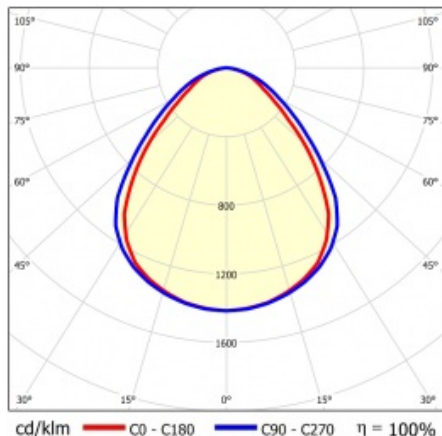

SQ 1200 7000LM PRM DALI I CL. IP20 1192X292MM 840 (58W)

PODROBNÁ PRODUKTOVÁ KARTA

TABULKA TECHNICKÝCH PARAMETRŮ

Index:	412387	Barva těla:	bílý
EAN:	5905963412387	Rozměry (V/Š/H/V) [mm]:	45/291/1191
Zdroj světla:	LED modul	Instalační rozměry [mm]:	263/1070
Nominální výkon [W]:	58	Stupeň těsnosti:	IP20
Jmenovité napájecí napětí [V]:	220-240	Montážní verze:	přisazená, možná zapuštěná do modulových stropů
Frekvence [Hz]:	50-60	DIMM DALI:	ano
Světelný tok svítidla [lm]:	7000	Rozměry jednoho kartonu (V/Š/H) [mm]:	55
Světelná účinnost svítidla [lm/W]:	124	Počet kusů na paletě [ks]:	50
Energetická třída:	D	Čistá hmotnost [kg]:	1.760
Třída ochrany:	I	Typ kategorie:	rastry
Teplota barvy [K]:	4000	Životnost LED L70B50 [h]:	132000
Index podání barev (Ra):	>80	Životnost LED L80B20 [h]:	84000
SDCM:	≤ 5	Životnost LED L90B10 [h]:	42000
Účinek:	0.96	Typ vyzářování:	Otevřený prostor
Úhel osvětlení [°]:	120	UGR (4H8H):	20.8
Materiál difuzoru:	PS	Záruka [roky]:	5
Typ difuzoru:	PRM	Certifikát CE:	09/2024
Barva difuzoru:	clear	Manuál:	Download PDF
Materiál karoserie:	ABS		

SVĚTELNÁ KŘIVKA

Datum vytvoření karty: 28 červen 2024

Výrobce si vyhrazuje právo na změny v průběhu zdokonalování výrobku a na konstrukční změny nebo modernizaci prezentovaného výrobku. Svítidlo splňuje požadavky směrnice EU ROHS 2001/65/EU. Produktový list není obchodní nabídkou. *Tolerance parametrů je +/- 10%.

Tento produkt podléhá pravidlům recyklace elektrické a elektronické zařízení

Certifikát CE - č.: 09/2024

Lena Lighting S.A.
ul. Kórnicka 52, 63-000 Środa Wielkopolska
tel. +48 61 28 60 333 (Pn-Pt, 8-16), e-mail: hello@lenalighting.pl, www.lenalighting.pl