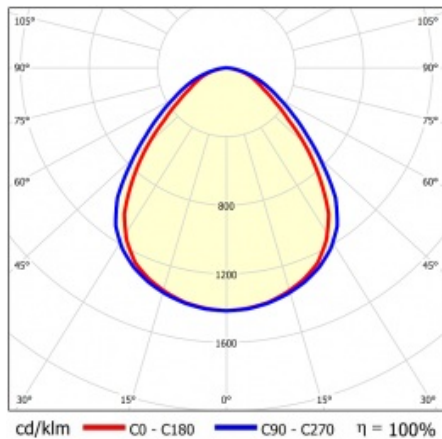

SQ 1200 6450LM PRM I CL. IP20 1192X292MM 830 (58W)

PODROBNÁ PRODUKTOVÁ KARTA

TABULKA TECHNICKÝCH PARAMETRŮ

Index:	412370	Materiál karoserie:	ABS
EAN:	5905963412370	Barva těla:	bílý
Zdroj světla:	LED modul	Rozměry (V/Š/H/V) [mm]:	45/291/1191
Nominální výkon [W]:	58	Instalační rozměry [mm]:	263/1070
Jmenovité napájecí napětí [V]:	220-240	Stupeň těsnosti:	IP20
Frekvence [Hz]:	50-60	Montážní verze:	přisazená, možná zapuštěná do modulových stropů
Světelný tok svítidla [lm]:	6450	Rozměry jednoho kartonu (V/Š/H) [mm]:	55
Světelná účinnost svítidla [lm/W]:	124	Počet kusů na paletě [ks]:	50
Energetická třída:	E	Čistá hmotnost [kg]:	1.660
Třída ochrany:	I	Typ kategorie:	rastry
Teplota barvy [K]:	3000	Životnost LED L70B50 [h]:	132000
Index podání barev (Ra):	>80	Životnost LED L80B20 [h]:	84000
SDCM:	≤ 5	Životnost LED L90B10 [h]:	42000
Účinník:	0.96	Typ vyzářování:	Otevřený prostor
Úhel osvětlení [°]:	120	Záruka [roky]:	5
Materiál difuzoru:	PS	Certifikát CE:	09/2024
Typ difuzoru:	PRM	Manuál:	Download PDF
Barva difuzoru:	clear		

SVĚTELNÁ KŘIVKA

Datum vytvoření karty: 16 leden 2024

Výrobce si vyhrazuje právo na změny v průběhu zdokonalování výrobku a na konstrukční změny nebo modernizaci prezentovaného výrobku. Svítidlo splňuje požadavky směrnice EU ROHS 2001/65/EU. Produktový list není obchodní nabídkou. *Tolerance parametrů je +/- 10%.

Tento produkt podléhá pravidlům recyklace elektrické a elektronické zařízení

Certifikát CE - č.: 09/2024

Lena Lighting S.A.
ul. Kórnicka 52, 63-000 Środa Wielkopolska
tel. +48 61 28 60 333 (Pn-Pt, 8-16), e-mail: hello@lenalighting.pl, www.lenalighting.pl