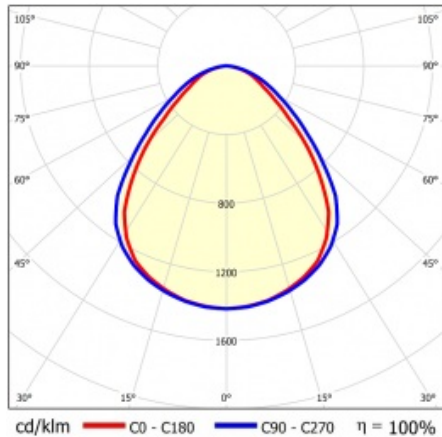

SQ 1200 5750LM PRM I CL. IP20 1192X292MM 830 (50W)

PODROBNÁ PRODUKTOVÁ KARTA

TABULKA TECHNICKÝCH PARAMETRŮ

Index:	412318	Materiál karoserie:	ABS
EAN:	5905963412318	Barva těla:	bílý
Zdroj světla:	LED modul	Rozměry (V/Š/H/V) [mm]:	45/291/1191
Nominální výkon [W]:	50	Instalační rozměry [mm]:	263/1070
Jmenovité napájecí napětí [V]:	220-240	Stupeň těsnosti:	IP20
Frekvence [Hz]:	50-60	Montážní verze:	přisazená, možná zapuštěná do modulových stropů
Světelný tok svítidla [lm]:	5750	Rozměry jednoho kartonu (V/Š/H) [mm]:	55
Světelná účinnost svítidla [lm/W]:	129	Počet kusů na paletě [ks]:	50
Energetická třída:	D	Čistá hmotnost [kg]:	1.660
Třída ochrany:	I	Typ kategorie:	rastry
Teplota barvy [K]:	3000	Životnost LED L70B50 [h]:	132000
Index podání barev (Ra):	>80	Životnost LED L80B20 [h]:	84000
SDCM:	≤ 5	Životnost LED L90B10 [h]:	42000
Účinník:	0.96	Typ vyzářování:	Otevřený prostor
Úhel osvětlení [°]:	120	Záruka [roky]:	5
Materiál difuzoru:	PS	Certifikát CE:	09/2024
Typ difuzoru:	PRM	Manuál:	Download PDF
Barva difuzoru:	clear		

SVĚTELNÁ KŘIVKA

Datum vytvoření karty: 28 červen 2024

Výrobce si vyhrazuje právo na změny v průběhu zdokonalování výrobku a na konstrukční změny nebo modernizaci prezentovaného výrobku. Svítidlo splňuje požadavky směrnice EU ROHS 2001/65/EU. Produktový list není obchodní nabídkou. *Tolerance parametrů je +/- 10%.

Tento produkt podléhá pravidlům recyklace elektrické a elektronické zařízení

Certifikát CE - č.: 09/2024

Lena Lighting S.A.
ul. Kórnicka 52, 63-000 Środa Wielkopolska
tel. +48 61 28 60 333 (Pn-Pt, 8-16), e-mail: hello@lenalighting.pl, www.lenalighting.pl