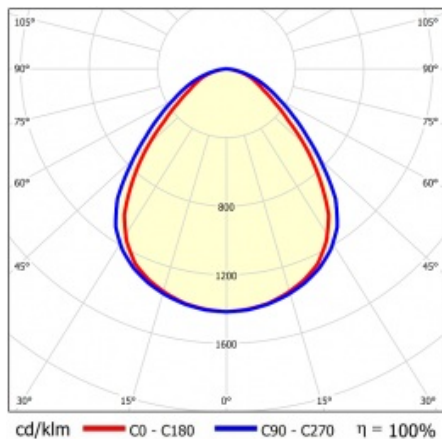

SQ 1200 3650LM PRM RCR I CL. IP20 1192X292MM 830 (32W)

PODROBNÁ PRODUKTOVÁ KARTA

TABULKA TECHNICKÝCH PARAMETRŮ

Index:	412295	Materiál karoserie:	ABS
EAN:	5905963412295	Barva těla:	bílý
Zdroj světla:	LED modul	Rozměry (V/Š/H/V) [mm]:	45/291/1191
Nominální výkon [W]:	32	Instalační rozměry [mm]:	263/1070
Jmenovité napájecí napětí [V]:	220-240	Stupeň těsnosti:	IP20
Frekvence [Hz]:	50-60	Montážní verze:	přisazená, možná zapuštěná do modulových stropů
Světelný tok svítidla [lm]:	3650	Rádiový detektor pohybu:	ano
Světelná účinnost svítidla [lm/W]:	116	Rozměry jednoho kartonu (V/Š/H) [mm]:	55
Energetická třída:	E	Počet kusů na paletě [ks]:	50
Třída ochrany:	I	Čistá hmotnost [kg]:	1.680
Teplota barvy [K]:	3000	Typ kategorie:	rastry
Index podání barev (Ra):	>80	Životnost LED L70B50 [h]:	132000
SDCM:	≤ 5	Životnost LED L80B20 [h]:	84000
Účinek:	0.94	Životnost LED L90B10 [h]:	42000
Úhel osvětlení [°]:	120	Typ vyzářování:	Otevřený prostor
Materiál difuzoru:	PS	Záruka [roky]:	5
Typ difuzoru:	PRM	Certifikát CE:	09/2024
Barva difuzoru:	clear	Manuál:	Download PDF

SVĚTELNÁ KŘIVKA

Datum vytvoření karty: 28 červen 2024

Výrobce si vyhrazuje právo na změny v průběhu zdokonalování výrobku a na konstrukční změny nebo modernizaci prezentovaného výrobku. Svítidlo splňuje požadavky směrnice EU ROHS 2001/65/EU. Produktový list není obchodní nabídkou. *Tolerance parametrů je +/- 10%.

Tento produkt podléhá pravidlům recyklace elektrické a elektronické zařízení

Certifikát CE - č.: 09/2024

Lena Lighting S.A.
ul. Kórnicka 52, 63-000 Środa Wielkopolska
tel. +48 61 28 60 333 (Pn-Pt, 8-16), e-mail: hello@lenalighting.pl, www.lenalighting.pl