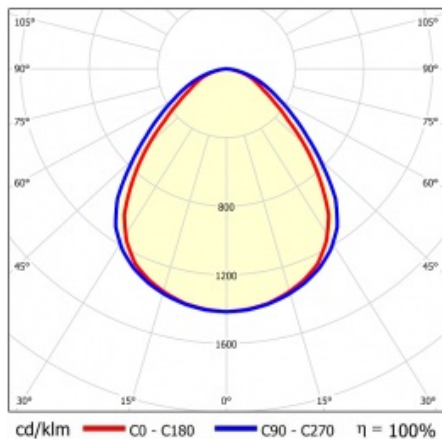

SQ 1200 2900LM PRM DALI I CL. IP20 1192X292MM 830 (25W)

PODROBNÁ PRODUKTOVÁ KARTA

TABULKA TECHNICKÝCH PARAMETRŮ

Index:	412219	Materiál karoserie:	ABS
EAN:	5905963412219	Barva těla:	bílý
Zdroj světla:	LED modul	Rozměry (V/Š/H/V) [mm]:	45/291/1191
Nominální výkon [W]:	25	Instalační rozměry [mm]:	263/1070
Jmenovité napájecí napětí [V]:	220-240	Stupeň těsnosti:	IP20
Frekvence [Hz]:	50-60	Montážní verze:	přisazená, možná zapuštěná do modulových stropů
Světelný tok svítidla [lm]:	2900	DIMM DALI:	ano
Světelná účinnost svítidla [lm/W]:	120	Rozměry jednoho kartonu (V/Š/H) [mm]:	55
Energetická třída:	D	Počet kusů na paletě [ks]:	50
Třída ochrany:	I	Čistá hmotnost [kg]:	1.700
Teplota barvy [K]:	3000	Typ kategorie:	rastry
Index podání barev (Ra):	>80	Životnost LED L70B50 [h]:	132000
SDCM:	≤ 5	Životnost LED L80B20 [h]:	84000
Účinník:	0.91	Životnost LED L90B10 [h]:	42000
Úhel osvětlení [°]:	120	Typ vyzářování:	Otevřený prostor
Materiál difuzoru:	PS	Záruka [roky]:	5
Typ difuzoru:	PRM	Certifikát CE:	09/2024
Barva difuzoru:	clear	Manuál:	Download PDF

SVĚTELNÁ KŘIVKA

Datum vytvoření karty: 28 červen 2024

Výrobce si vyhrazuje právo na změny v průběhu zdokonalování výrobku a na konstrukční změny nebo modernizaci prezentovaného výrobku. Svítidlo splňuje požadavky směrnice EU ROHS 2001/65/EU. Produktový list není obchodní nabídkou. *Tolerance parametrů je +/- 10%.

Tento produkt podléhá pravidlům recyklace elektrické a elektronické zařízení

Certifikát CE - č.: 09/2024

Lena Lighting S.A.
ul. Kórnicka 52, 63-000 Środa Wielkopolska
tel. +48 61 28 60 333 (Pn-Pt, 8-16), e-mail: hello@lenalighting.pl, www.lenalighting.pl