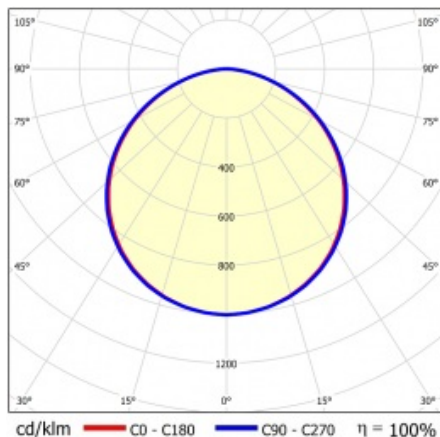

SQ 1200 4150LM PLX RCR I CL. IP20 1192X292MM 830 (45W)

PODROBNÁ PRODUKTOVÁ KARTA

TABULKA TECHNICKÝCH PARAMETRŮ

Index:	412172	Optika:	objektiv
EAN:	5905963412172	Materiál karoserie:	ABS
Zdroj světla:	LED modul	Barva těla:	bílý
Nominální výkon [W]:	45	Rozměry (V/Š/H/V) [mm]:	45/291/1191
Jmenovité napájecí napětí [V]:	220-240	Instalační rozměry [mm]:	263/1070
Frekvence [Hz]:	50-60	Stupeň těsnosti:	IP20
Světelný tok svítidla [lm]:	4150	Montážní verze:	přisazená, možná zapuštěná do modulových stropů
Světelná účinnost svítidla [lm/W]:	92	Rádiový detektor pohybu:	ano
Energetická třída:	F	Rozměry jednoho kartonu (V/Š/H) [mm]:	55
Třída ochrany:	I	Počet kusů na paletě [ks]:	50
Teplota barvy [K]:	3000	Čistá hmotnost [kg]:	1.670
Index podání barev (Ra):	>80	Typ kategorie:	rastry
SDCM:	≤ 5	Životnost LED L70B50 [h]:	50000
Účinek:	0.96	Životnost LED L80B20 [h]:	32000
Úhel osvětlení [°]:	120	Životnost LED L90B10 [h]:	15000
Materiál difuzoru:	PS	Typ vyzářování:	Otevřený prostor
Typ difuzoru:	OPÁL	Záruka [roky]:	5
Barva difuzoru:	bílý	Certifikát CE:	09/2024
Materiál optiky:	PMMA	Manuál:	Download PDF

SVĚTELNÁ KŘÍVKVA

Datum vytvoření karty: 28 červen 2024

Výrobce si vyhrazuje právo na změny v průběhu zdokonalování výrobku a na konstrukční změny nebo modernizaci prezentovaného výrobku. Svítidlo splňuje požadavky směrnice EU ROHS 2001/65/EU. Produktový list není obchodní nabídkou. *Tolerance parametrů je +/- 10%.

Tento produkt podléhá pravidlům recyklace elektrické a elektronické zařízení

Certifikát CE - č.: 09/2024

Lena Lighting S.A.
ul. Kórnicka 52, 63-000 Środa Wielkopolska
tel. +48 61 28 60 333 (Pn-Pt, 8-16), e-mail: hello@lenalighting.pl, www.lenalighting.pl