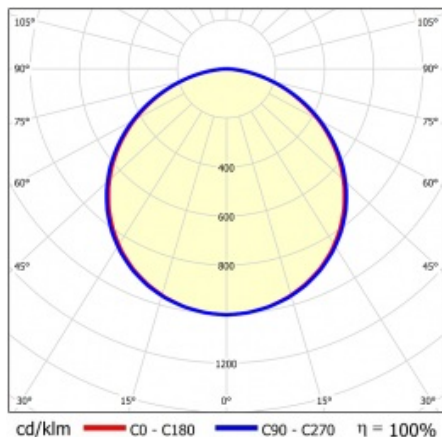

SQ 1200 4150LM PLX RCR I CL. IP20 1192X292MM 830 (45W)

PODROBNÁ PRODUKTOVÁ KARTA

TABULKA TECHNICKÝCH PARAMETRŮ

Index:	412172	Optika:	objektiv
EAN:	5905963412172	Materiál karoserie:	ABS
Zdroj světla:	LED modul	Barva těla:	bílý
Nominální výkon [W]:	45	Rozměry (V/Š/H/V) [mm]:	45/291/1191
Jmenovité napájecí napětí [V]:	220-240	Instalační rozměry [mm]:	263/1070
Frekvence [Hz]:	50-60	Stupeň těsnosti:	IP20
Světelný tok svítidla [lm]:	4150	Montážní verze:	přisazená, možná zapuštěná do modulových stropů
Světelná účinnost svítidla [lm/W]:	92	Rádiový detektor pohybu:	ano
Energetická třída:	F	Rozměry jednoho kartonu (V/Š/H) [mm]:	55
Třída ochrany:	I	Počet kusů na paletě [ks]:	50
Teplota barvy [K]:	3000	Čistá hmotnost [kg]:	1.670
Index podání barev (Ra):	>80	Typ kategorie:	rastry
SDCM:	≤ 5	Životnost LED L70B50 [h]:	50000
Účinek:	0.96	Životnost LED L80B20 [h]:	32000
Úhel osvětlení [°]:	120	Životnost LED L90B10 [h]:	15000
Materiál difuzoru:	PS	Typ vyzařování:	Otevřený prostor
Typ difuzoru:	OPÁL	Záruka [roky]:	5
Barva difuzoru:	bílý	Certifikát CE:	09/2024
Materiál optiky:	PMMA	Manuál:	Download PDF

SVĚTELNÁ KŘÍVKVA

Datum vytvoření karty: 28 červen 2024

Výrobce si vyhrazuje právo na změny v průběhu zdokonalování výrobku a na konstrukční změny nebo modernizaci prezentovaného výrobku. Svítidlo splňuje požadavky směrnice EU ROHS 2001/65/EU. Produktový list není obchodní nabídkou. *Tolerance parametrů je +/- 10%.

Tento produkt podléhá pravidlům recyklace elektrické a elektronické zařízení

Certifikát CE - č.: 09/2024

Lena Lighting S.A.
ul. Kórnicka 52, 63-000 Środa Wielkopolska
tel. +48 61 28 60 333 (Pn-Pt, 8-16), e-mail: hello@lenalighting.pl, www.lenalighting.pl