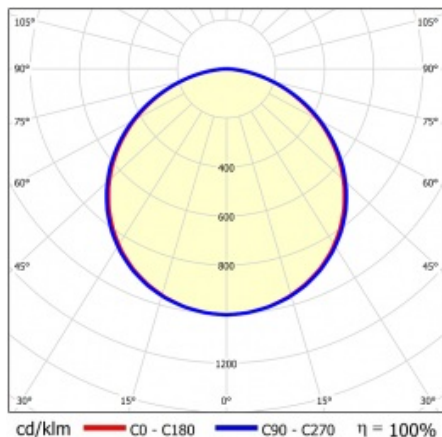

SQ 1200 4400LM PLX RCR I CL. IP20 1192X292MM 840 (45W)

PODROBNÁ PRODUKTOVÁ KARTA

TABULKA TECHNICKÝCH PARAMETRŮ

Index:	412165	Optika:	objektiv
EAN:	5905963412165	Materiál karoserie:	ABS
Zdroj světla:	LED modul	Barva těla:	bílý
Nominální výkon [W]:	45	Rozměry (V/Š/H/V) [mm]:	45/291/1191
Jmenovité napájecí napětí [V]:	220-240	Instalační rozměry [mm]:	263/1070
Frekvence [Hz]:	50-60	Stupeň těsnosti:	IP20
Světelný tok svítidla [lm]:	4400	Montážní verze:	přisazená, možná zapuštěná do modulových stropů
Světelná účinnost svítidla [lm/W]:	92	Rádiový detektor pohybu:	ano
Energetická třída:	E	Rozměry jednoho kartonu (V/Š/H) [mm]:	55
Třída ochrany:	I	Počet kusů na paletě [ks]:	50
Teplota barvy [K]:	4000	Čistá hmotnost [kg]:	1.670
Index podání barev (Ra):	>80	Typ kategorie:	rastry
SDCM:	≤ 5	Životnost LED L70B50 [h]:	50000
Účinek:	0.96	Životnost LED L80B20 [h]:	32000
Úhel osvětlení [°]:	120	Životnost LED L90B10 [h] [h]:	15000
Materiál difuzoru:	PS	Typ vyzařování:	Otevřený prostor
Typ difuzoru:	OPÁL	Záruka [roky]:	5
Barva difuzoru:	bílý	Certifikát CE:	09/2024
Materiál optiky:	PMMA	Manuál:	Download PDF

SVĚTELNÁ KŘÍVKVA

Datum vytvoření karty: 28 červen 2024

Výrobce si vyhrazuje právo na změny v průběhu zdokonalování výrobku a na konstrukční změny nebo modernizaci prezentovaného výrobku. Svítidlo splňuje požadavky směrnice EU ROHS 2001/65/EU. Produktový list není obchodní nabídkou. *Tolerance parametrů je +/- 10%.

Tento produkt podléhá pravidlům recyklace elektrické a elektronické zařízení

Certifikát CE - č.: 09/2024

Lena Lighting S.A.
ul. Kórnicka 52, 63-000 Środa Wielkopolska
tel. +48 61 28 60 333 (Pn-Pt, 8-16), e-mail: hello@lenalighting.pl, www.lenalighting.pl