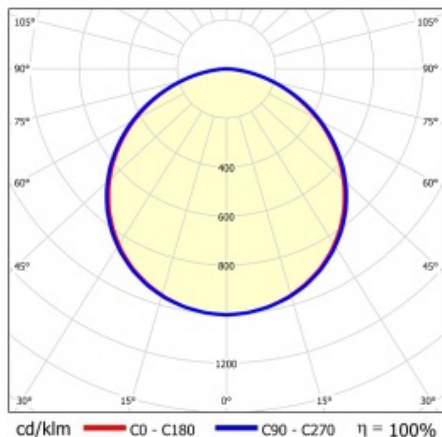

SQ 1200 3600LM PLX RCR I CL. IP20 1192X292MM 830 (37W)

PODROBNÁ PRODUKTOVÁ KARTA

TABULKA TECHNICKÝCH PARAMETRŮ

Index:	412110	Optika:	objektiv
EAN:	5905963412110	Materiál karoserie:	ABS
Zdroj světla:	LED modul	Barva těla:	bílý
Nominální výkon [W]:	37	Rozměry (V/Š/H/V) [mm]:	45/291/1191
Jmenovité napájecí napětí [V]:	220-240	Instalační rozměry [mm]:	263/1070
Frekvence [Hz]:	50-60	Stupeň těsnosti:	IP20
Světelný tok svítidla [lm]:	3600	Montážní verze:	přisazená, možná zapuštěná do modulových stropů
Světelná účinnost svítidla [lm/W]:	96	Rádiový detektor pohybu:	ano
Energetická třída:	E	Rozměry jednoho kartonu (V/Š/H) [mm]:	55
Třída ochrany:	I	Počet kusů na paletě [ks]:	50
Teplota barvy [K]:	3000	Čistá hmotnost [kg]:	1.670
Index podání barev (Ra):	>80	Typ kategorie:	rastry
SDCM:	≤ 5	Životnost LED L70B50 [h]:	50000
Účinek:	0.95	Životnost LED L80B20 [h]:	32000
Úhel osvětlení [°]:	120	Životnost LED L90B10 [h]:	15000
Materiál difuzoru:	PS	Typ vyzařování:	Otevřený prostor
Typ difuzoru:	OPÁL	Záruka [roky]:	5
Barva difuzoru:	bílý	Certifikát CE:	09/2024
Materiál optiky:	PMMA	Manuál:	Download PDF

SVĚTELNÁ KŘIVKA

Datum vytvoření karty: 16 leden 2024

Výrobce si vyhrazuje právo na změny v průběhu zdokonalování výrobku a na konstrukční změny nebo modernizaci prezentovaného výrobku. Svítidlo splňuje požadavky směrnice EU ROHS 2001/65/EU. Produktový list není obchodní nabídkou. *Tolerance parametrů je +/- 10%.

Tento produkt podléhá pravidlům recyklace elektrické a elektronické zařízení

Certifikát CE - č.: 09/2024

Lena Lighting S.A.
ul. Kórnicka 52, 63-000 Środa Wielkopolska
tel. +48 61 28 60 333 (Pn-Pt, 8-16), e-mail: hello@lenalighting.pl, www.lenalighting.pl