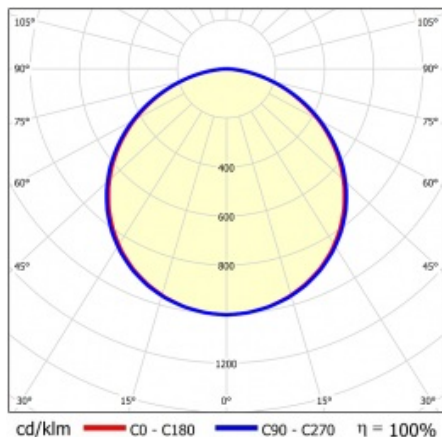

SQ 1200 3800LM PLX RCR I CL. IP20 1192X292MM 840 (37W)

PODROBNÁ PRODUKTOVÁ KARTA

TABULKA TECHNICKÝCH PARAMETRŮ

Index:	412103	Optika:	objektiv
EAN:	5905963412103	Materiál karoserie:	ABS
Zdroj světla:	LED modul	Barva těla:	bílý
Nominální výkon [W]:	37	Rozměry (V/Š/H/V) [mm]:	45/291/1191
Jmenovité napájecí napětí [V]:	220-240	Instalační rozměry [mm]:	263/1070
Frekvence [Hz]:	50-60	Stupeň těsnosti:	IP20
Světelný tok svítidla [lm]:	3800	Montážní verze:	přisazená, možná zapuštěná do modulových stropů
Světelná účinnost svítidla [lm/W]:	96	Rádiový detektor pohybu:	ano
Energetická třída:	E	Rozměry jednoho kartonu (V/Š/H) [mm]:	55
Třída ochrany:	I	Počet kusů na paletě [ks]:	50
Teplota barvy [K]:	4000	Čistá hmotnost [kg]:	1.670
Index podání barev (Ra):	>80	Typ kategorie:	rastry
SDCM:	≤ 5	Životnost LED L70B50 [h]:	50000
Účinek:	0.95	Životnost LED L80B20 [h]:	32000
Úhel osvětlení [°]:	120	Životnost LED L90B10 [h]:	15000
Materiál difuzoru:	PS	Typ vyzařování:	Otevřený prostor
Typ difuzoru:	OPÁL	Záruka [roky]:	5
Barva difuzoru:	bílý	Certifikát CE:	09/2024
Materiál optiky:	PMMA	Manuál:	Download PDF

SVĚTELNÁ KŘÍVKVA

Datum vytvoření karty: 28 červen 2024

Výrobce si vyhrazuje právo na změny v průběhu zdokonalování výrobku a na konstrukční změny nebo modernizaci prezentovaného výrobku. Svítidlo splňuje požadavky směrnice EU ROHS 2001/65/EU. Produktový list není obchodní nabídkou. *Tolerance parametrů je +/- 10%.

Tento produkt podléhá pravidlům recyklace elektrické a elektronické zařízení

Certifikát CE - č.: 09/2024

Lena Lighting S.A.
ul. Kórnicka 52, 63-000 Środa Wielkopolska
tel. +48 61 28 60 333 (Pn-Pt, 8-16), e-mail: hello@lenalighting.pl, www.lenalighting.pl