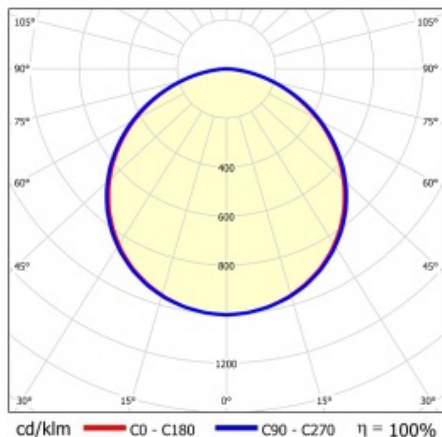

SQ 1200 3800LM PLX RCR I CL. IP20 1192X292MM 840 (37W)

PODROBNÁ PRODUKTOVÁ KARTA

TABULKA TECHNICKÝCH PARAMETRŮ

Index:	412103	Optika:	objektiv
EAN:	5905963412103	Materiál karoserie:	ABS
Zdroj světla:	LED modul	Barva těla:	bílý
Nominální výkon [W]:	37	Rozměry (V/Š/H/V) [mm]:	45/291/1191
Jmenovité napájecí napětí [V]:	220-240	Instalační rozměry [mm]:	263/1070
Frekvence [Hz]:	50-60	Stupeň těsnosti:	IP20
Světelný tok svítidla [lm]:	3800	Montážní verze:	přisazená, možná zapuštěná do modulových stropů
Světelná účinnost svítidla [lm/W]:	96	Rádiový detektor pohybu:	ano
Energetická třída:	E	Rozměry jednoho kartonu (V/Š/H) [mm]:	55
Třída ochrany:	I	Počet kusů na paletě [ks]:	50
Teplota barvy [K]:	4000	Čistá hmotnost [kg]:	1.670
Index podání barev (Ra):	>80	Typ kategorie:	rastry
SDCM:	≤ 5	Životnost LED L70B50 [h]:	50000
Účinek:	0.95	Životnost LED L80B20 [h]:	32000
Úhel osvětlení [°]:	120	Životnost LED L90B10 [h] [h]:	15000
Materiál difuzoru:	PS	Typ vyzářování:	Otevřený prostor
Typ difuzoru:	OPÁL	Záruka [roky]:	5
Barva difuzoru:	bílý	Certifikát CE:	09/2024
Materiál optiky:	PMMA	Manuál:	Download PDF

SVĚTELNÁ KŘIVKA

Datum vytvoření karty: 28 červen 2024

Výrobce si vyhrazuje právo na změny v průběhu zdokonalování výrobku a na konstrukční změny nebo modernizaci prezentovaného výrobku. Svítidlo splňuje požadavky směrnice EU ROHS 2001/65/EU. Produktový list není obchodní nabídkou. *Tolerance parametrů je +/- 10%.

Tento produkt podléhá pravidlům recyklace elektrické a elektronické zařízení

Certifikát CE - č.: 09/2024

Lena Lighting S.A.
ul. Kórnicka 52, 63-000 Środa Wielkopolska
tel. +48 61 28 60 333 (Pn-Pt, 8-16), e-mail: hello@lenalighting.pl, www.lenalighting.pl