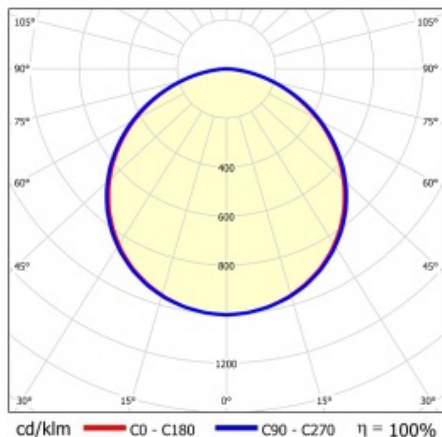

SQ 1200 3600LM PLX DALI I CL. IP20 1192X292MM 830 (37W)

PODROBNÁ PRODUKTOVÁ KARTA

TABULKA TECHNICKÝCH PARAMETRŮ

Index:	412097	Optika:	objektiv
EAN:	5905963412097	Materiál karoserie:	ABS
Zdroj světla:	LED modul	Barva těla:	bílý
Nominální výkon [W]:	37	Rozměry (V/Š/H/V) [mm]:	45/291/1191
Jmenovité napájecí napětí [V]:	220-240	Instalační rozměry [mm]:	263/1070
Frekvence [Hz]:	50-60	Stupeň těsnosti:	IP20
Světelný tok svítidla [lm]:	3600	Montážní verze:	přisazená, možná zapuštěná do modulových stropů
Světelná účinnost svítidla [lm/W]:	96	DIMM DALI:	ano
Energetická třída:	E	Rozměry jednoho kartonu (V/Š/H) [mm]:	55
Třída ochrany:	I	Počet kusů na paletě [ks]:	50
Teplota barvy [K]:	3000	Čistá hmotnost [kg]:	1.690
Index podání barev (Ra):	>80	Typ kategorie:	rastry
SDCM:	≤ 5	Životnost LED L70B50 [h]:	50000
Účinek:	0.95	Životnost LED L80B20 [h]:	32000
Úhel osvětlení [°]:	120	Životnost LED L90B10 [h]:	15000
Materiál difuzoru:	PS	Typ vyzařování:	Otevřený prostor
Typ difuzoru:	OPÁL	Záruka [roky]:	5
Barva difuzoru:	bílý	Certifikát CE:	09/2024
Materiál optiky:	PMMA	Manuál:	Download PDF

SVĚTELNÁ KŘIVKA

Datum vytvoření karty: 16 leden 2024

Výrobce si vyhrazuje právo na změny v průběhu zdokonalování výrobku a na konstrukční změny nebo modernizaci prezentovaného výrobku. Svítidlo splňuje požadavky směrnice EU ROHS 2001/65/EU. Produktový list není obchodní nabídkou. *Tolerance parametrů je +/- 10%.

Tento produkt podléhá pravidlům recyklace elektrické a elektronické zařízení

Certifikát CE - č.: 09/2024

Lena Lighting S.A.
ul. Kórnicka 52, 63-000 Środa Wielkopolska
tel. +48 61 28 60 333 (Pn-Pt, 8-16), e-mail: hello@lenalighting.pl, www.lenalighting.pl