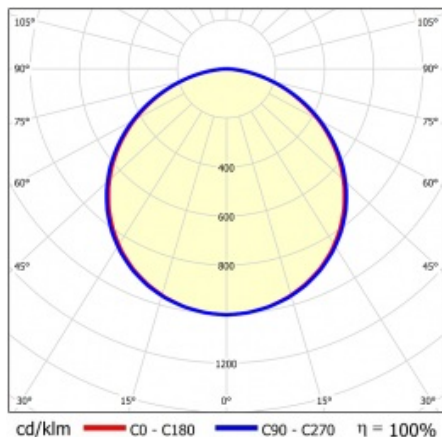

SQ 1200 3800LM PLX DALI I CL. IP20 1192X292MM 840 (37W)

PODROBNÁ PRODUKTOVÁ KARTA

TABULKA TECHNICKÝCH PARAMETRŮ

Index:	412080	Optika:	objektiv
EAN:	5905963412080	Materiál karoserie:	ABS
Zdroj světla:	LED modul	Barva těla:	bílý
Nominální výkon [W]:	37	Rozměry (V/Š/H/V) [mm]:	45/291/1191
Jmenovité napájecí napětí [V]:	220-240	Instalační rozměry [mm]:	263/1070
Frekvence [Hz]:	50-60	Stupeň těsnosti:	IP20
Světelný tok svítidla [lm]:	3800	Montážní verze:	přisazená, možná zapuštěná do modulových stropů
Světelná účinnost svítidla [lm/W]:	96	DIMM DALI:	ano
Energetická třída:	E	Rozměry jednoho kartonu (V/Š/H) [mm]:	55
Třída ochrany:	I	Počet kusů na paletě [ks]:	50
Teplota barvy [K]:	4000	Čistá hmotnost [kg]:	1.690
Index podání barev (Ra):	>80	Typ kategorie:	rastry
SDCM:	≤ 5	Životnost LED L70B50 [h]:	50000
Účinek:	0.95	Životnost LED L80B20 [h]:	32000
Úhel osvětlení [°]:	120	Životnost LED L90B10 [h] [h]:	15000
Materiál difuzoru:	PS	Typ vyzářování:	Otevřený prostor
Typ difuzoru:	OPÁL	Záruka [roky]:	5
Barva difuzoru:	bílý	Certifikát CE:	09/2024
Materiál optiky:	PMMA	Manuál:	Download PDF

SVĚTELNÁ KŘÍVKVA

Datum vytvoření karty: 28 červen 2024

Výrobce si vyhrazuje právo na změny v průběhu zdokonalování výrobku a na konstrukční změny nebo modernizaci prezentovaného výrobku. Svítidlo splňuje požadavky směrnice EU ROHS 2001/65/EU. Produktový list není obchodní nabídkou. *Tolerance parametrů je +/- 10%.

Tento produkt podléhá pravidlům recyklace elektrické a elektronické zařízení

Certifikát CE - č.: 09/2024

Lena Lighting S.A.
ul. Kórnicka 52, 63-000 Środa Wielkopolska
tel. +48 61 28 60 333 (Pn-Pt, 8-16), e-mail: hello@lenalighting.pl, www.lenalighting.pl